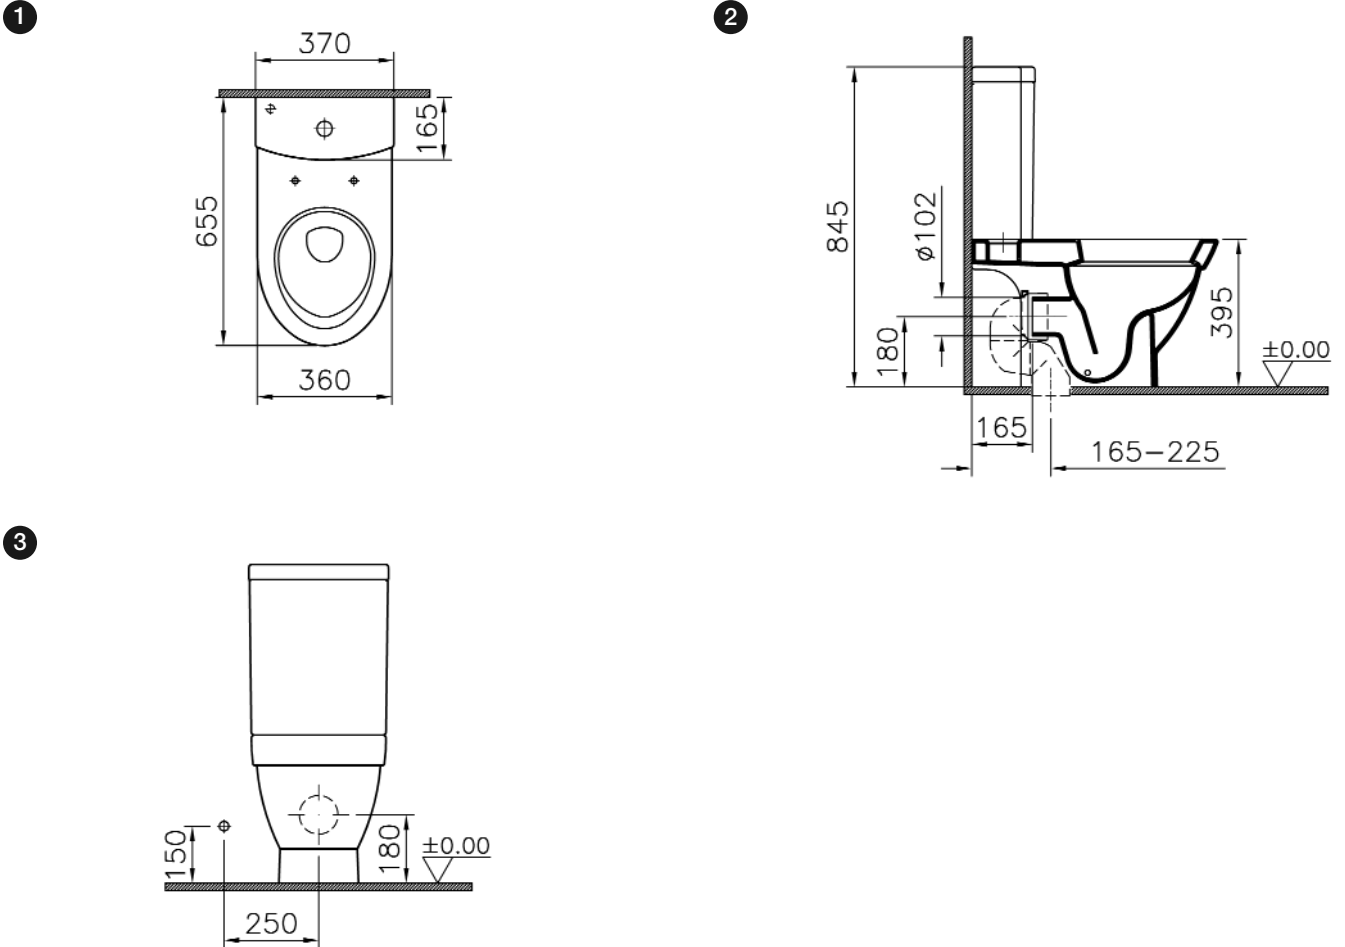

Description	: Close-coupled WC Pan (universal outlet)
Tanım	: Takım Klozet (universal çıkışlı)
Bezeichnung	: WC-Stand-Kombination (universal Abgang)
Code-No / Kod / Code	: 4303
Weight / Ağırlık / Gewicht (kg)	: 28,7
Compatible items	: 53-003-001 Toilet Seat 63-003-009 Toilet Seat (soft-closing) 4301B003-0107 Cistern (bottom inlet)
Uyumlu Ürünler	: 53-003-001 Klozet Kapağı 63-003-009 Klozet Kapağı (yavaş kapanır) 4301B003-0107 Rezervuar (alttan girişli)
Zubehör passend zu	: 53-003-001 WC-Sitz 63-003-009 WC-Sitz (mit Absenkautomatik) 4301B003-0107 Aufsatzspülkasten (Zulauf von unten)
Materials / Malzeme / Material	: Vitreous China
Color / Renk / Farben	: 003 White / Beyaz / Weiß

Description	: Close-coupled WC Pan (universal outlet)
Tanım	: Takım Klozet (universal çıkışlı)
Bezeichnung	: WC-Stand-Kombination (universal Abgang)
Code-No / Kod / Code	: 4303
Weight / Ağırlık / Gewicht (kg)	: 28,7
Compatible items	: 53-003-001 Toilet Seat 63-003-009 Toilet Seat (soft-closing) 4301B003-0112 Cistern (side inlet)
Uyumlu Ürünler	: 53-003-001 Klozet Kapağı 63-003-009 Klozet Kapağı (yavaş kapanır) 4301B003-0112 Rezervuar (yandan girişli)
Zubehör passend zu	: 53-003-001 WC-Sitz 63-003-009 WC-Sitz (mit Absenkautomatik) 4301B003-0112 Aufsatzspülkasten (Zulauf seitlich)
Materials / Malzeme / Material	: Vitreous China
Color / Renk / Farben	: 003 White / Beyaz / Weiß