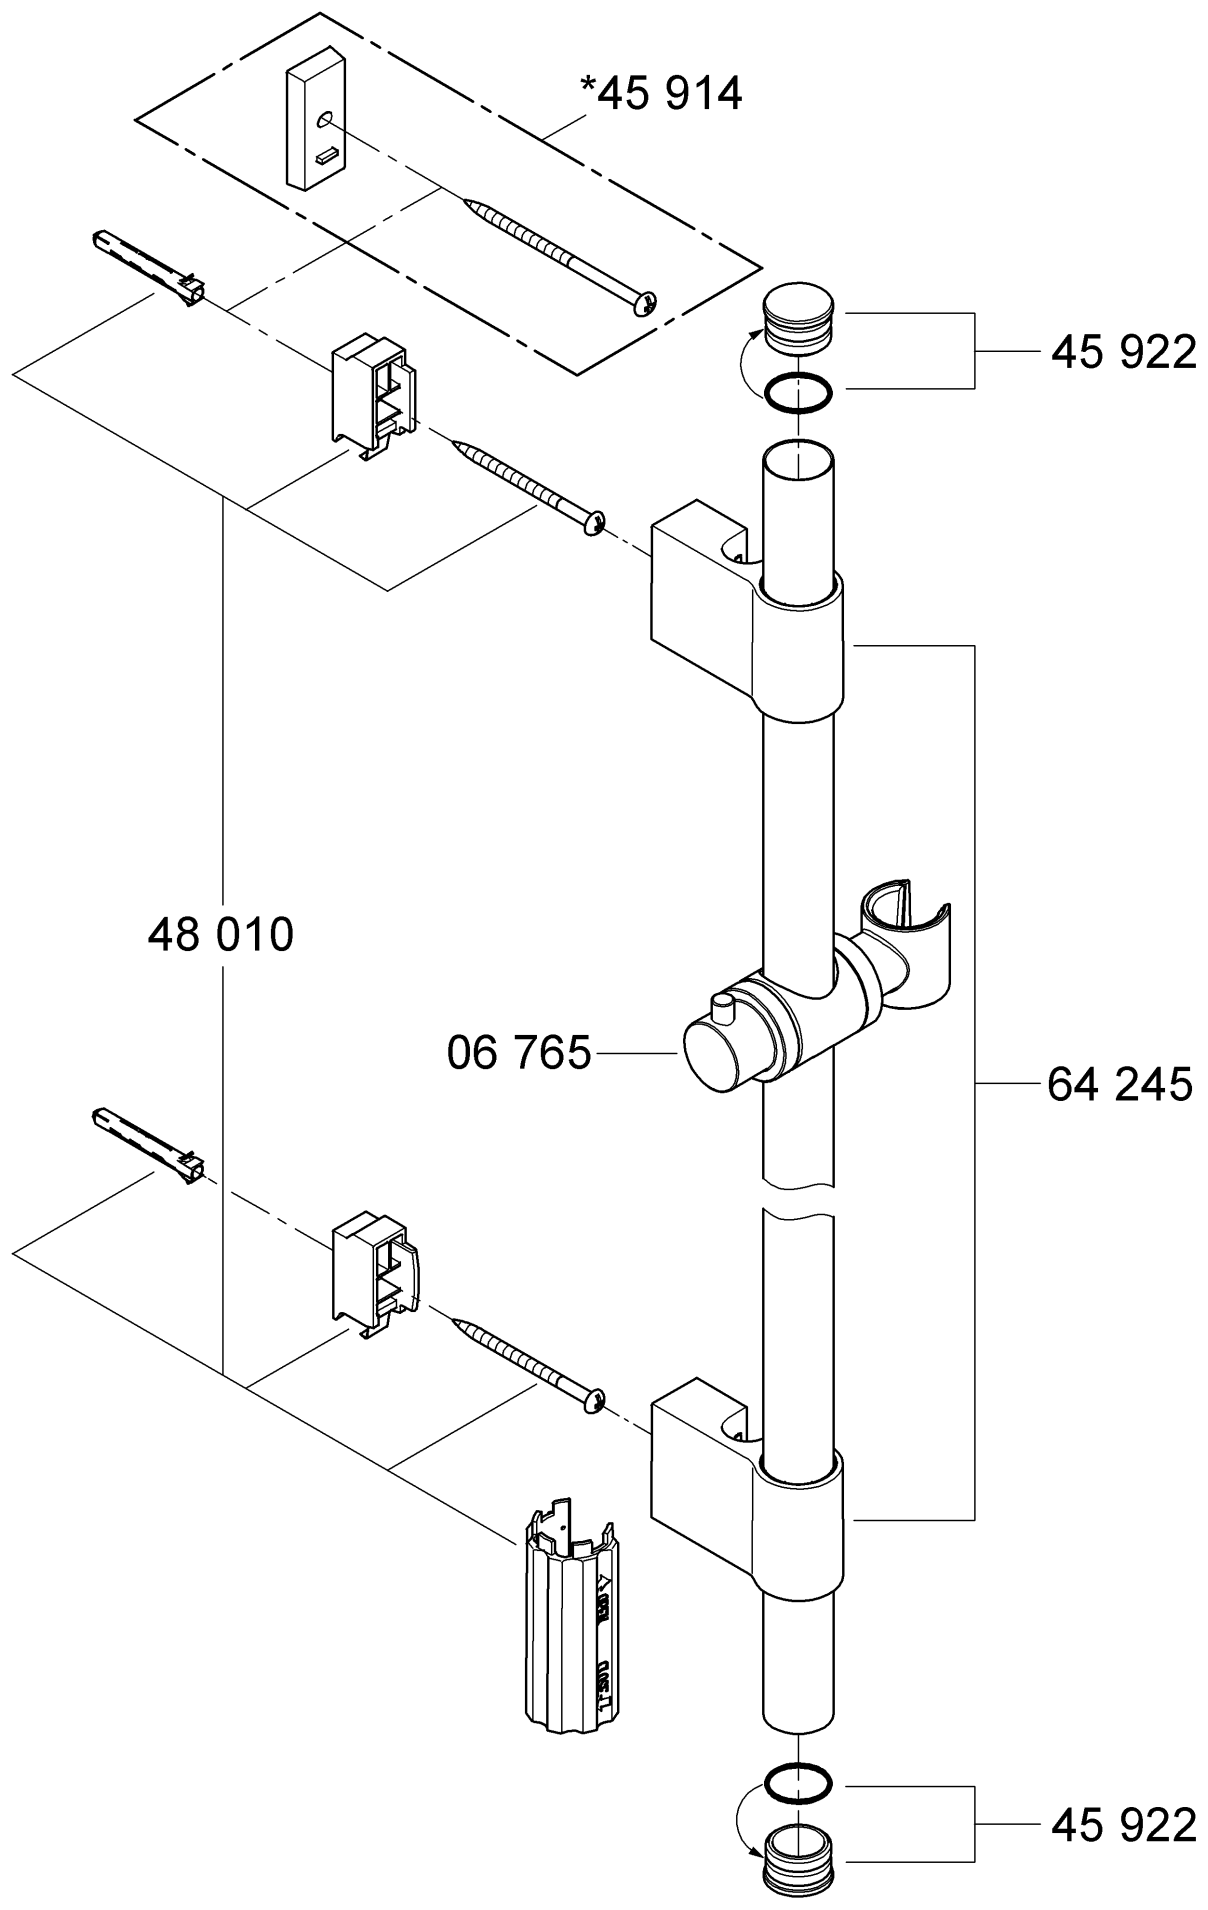

Design & Quality Engineering GROHE Germany

96.687.031/ÄM 216276/10.09

GROHE

ENJOY WATER®

Bitte diese Anleitung an den Benutzer der Armatur weitergeben!
 Please pass these instructions on to the end user of the fitting!
 S.v.p remettre cette instruction à l'utilisateur de la robinetterie!