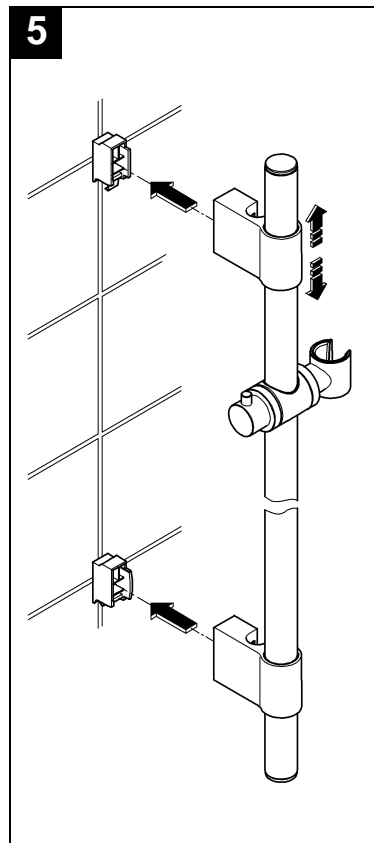

Design & Quality Engineering GROHE Germany

96.687.031/ÄM 216276/10.09

GROHE

ENJOY WATER®

Bitte diese Anleitung an den Benutzer der Armatur weitergeben!
 Please pass these instructions on to the end user of the fitting!
 S.v.p remettre cette instruction à l'utilisateur de la robinetterie!