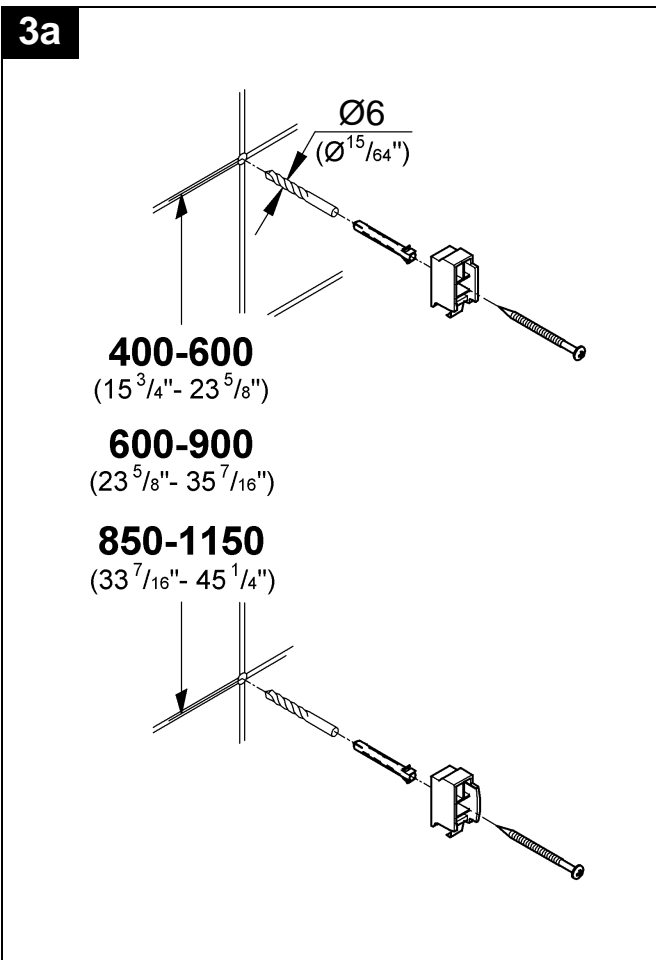

Design & Quality Engineering GROHE Germany

96.687.031/ÄM 216276/10.09

GROHE

ENJOY WATER®

Bitte diese Anleitung an den Benutzer der Armatur weitergeben!
 Please pass these instructions on to the end user of the fitting!
 S.v.p remettre cette instruction à l'utilisateur de la robinetterie!