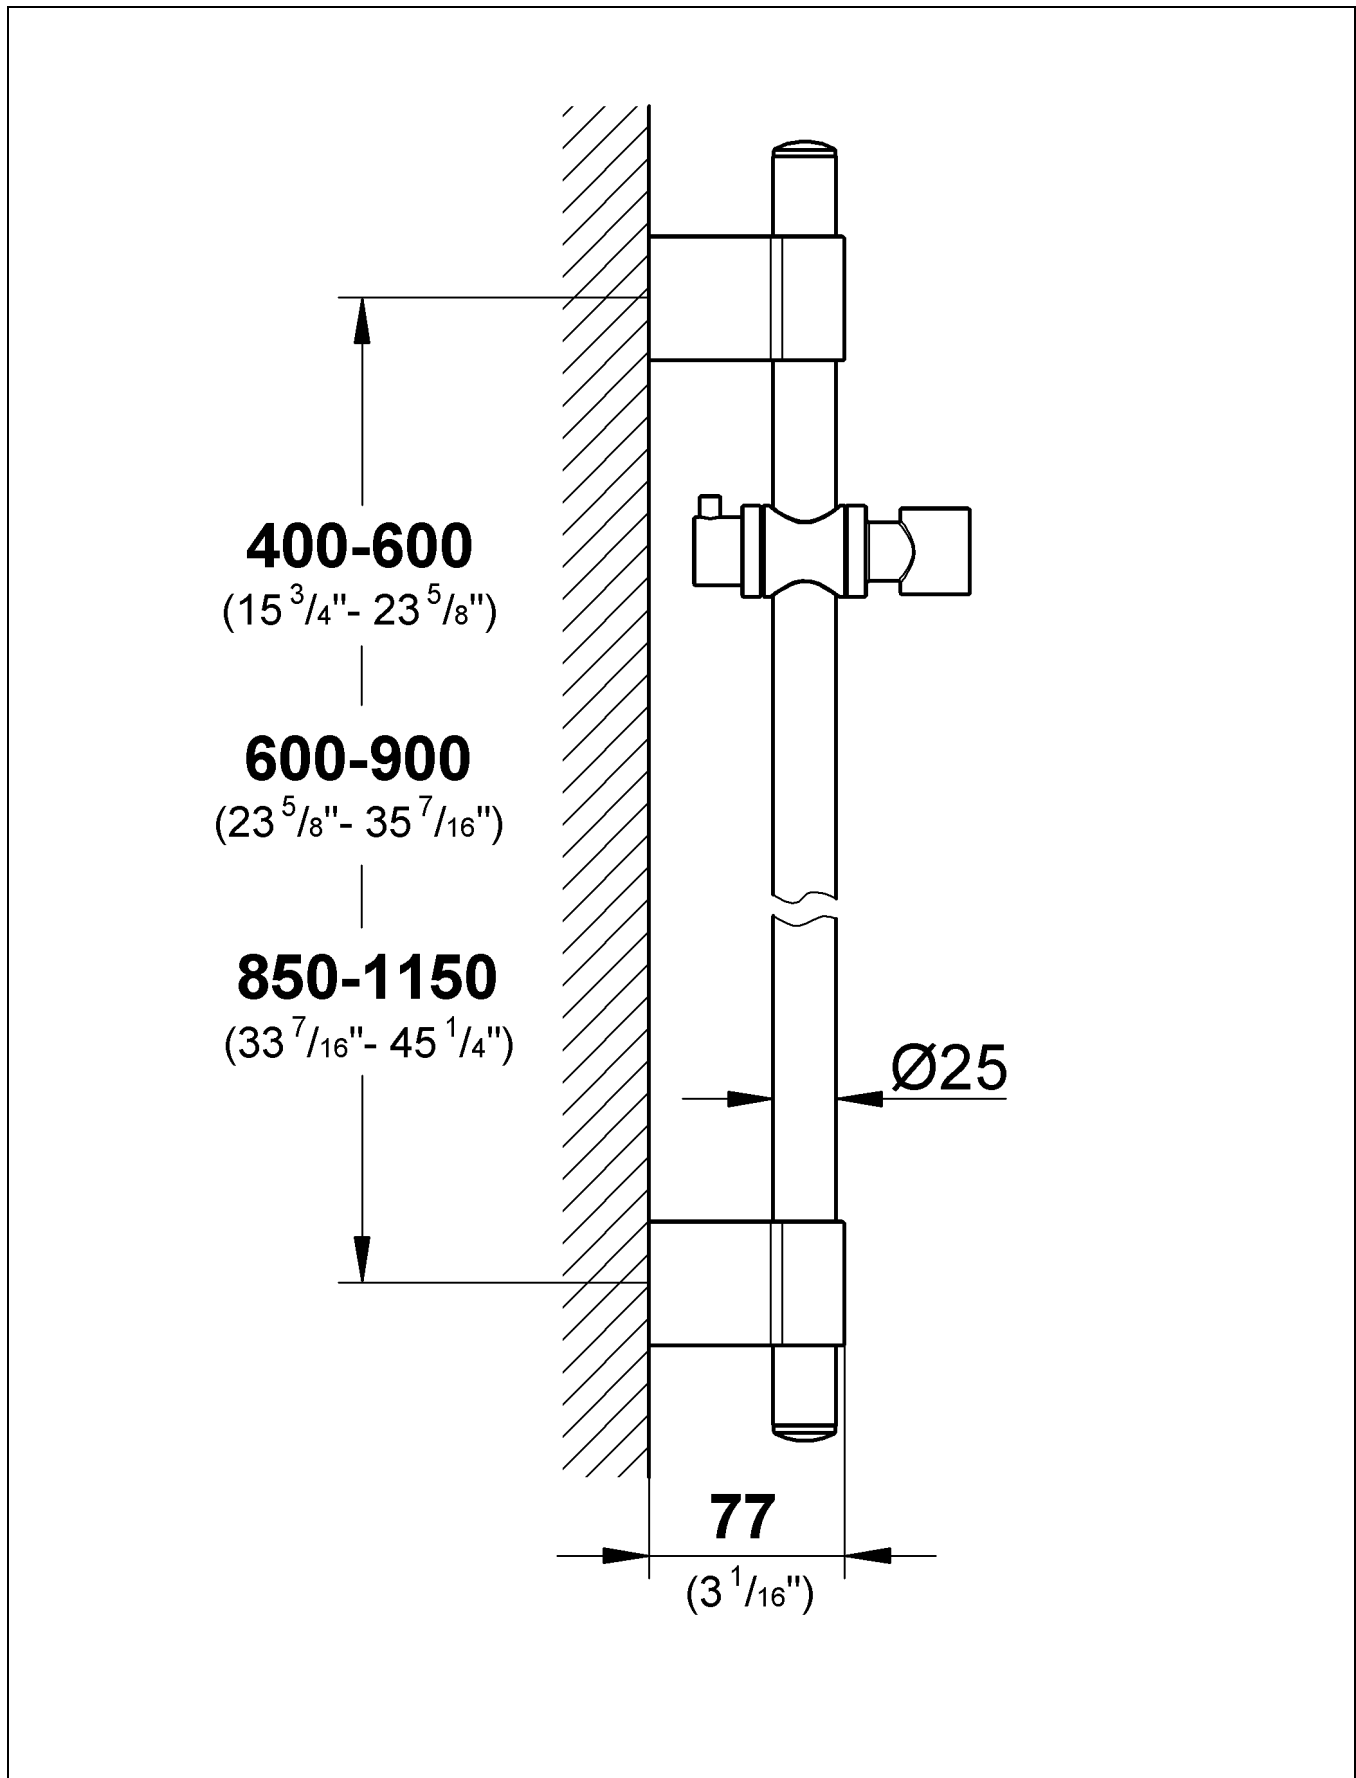

Design & Quality Engineering GROHE Germany

96.687.031/ÄM 216276/10.09

GROHE

ENJOY WATER®

Bitte diese Anleitung an den Benutzer der Armatur weitergeben!
 Please pass these instructions on to the end user of the fitting!
 S.v.p remettre cette instruction à l'utilisateur de la robinetterie!