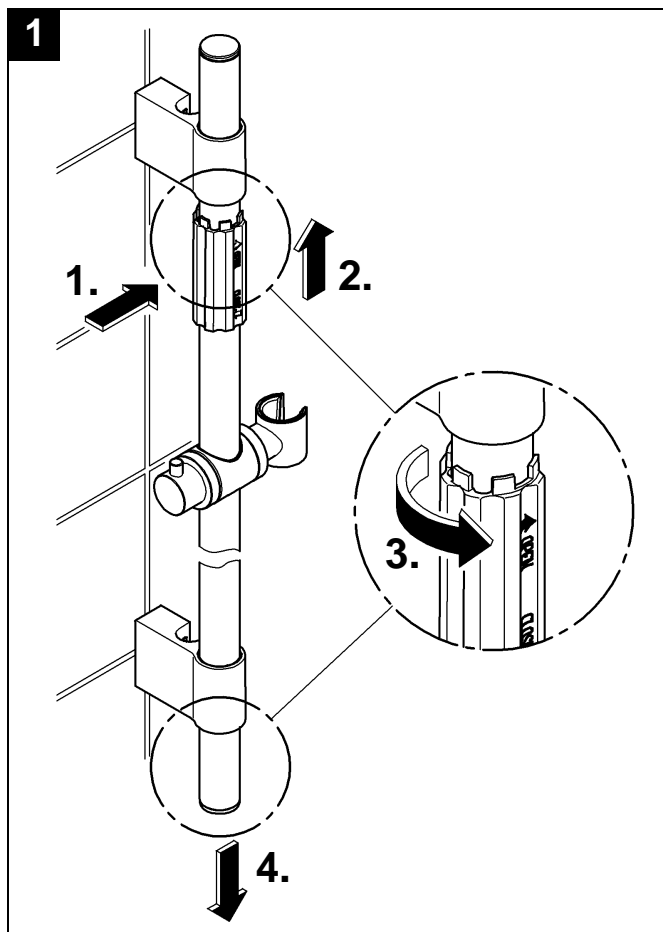

Design & Quality Engineering GROHE Germany

96.687.031/ÄM 216276/10.09

GROHE

ENJOY WATER®

Bitte diese Anleitung an den Benutzer der Armatur weitergeben!
 Please pass these instructions on to the end user of the fitting!
 S.v.p remettre cette instruction à l'utilisateur de la robinetterie!