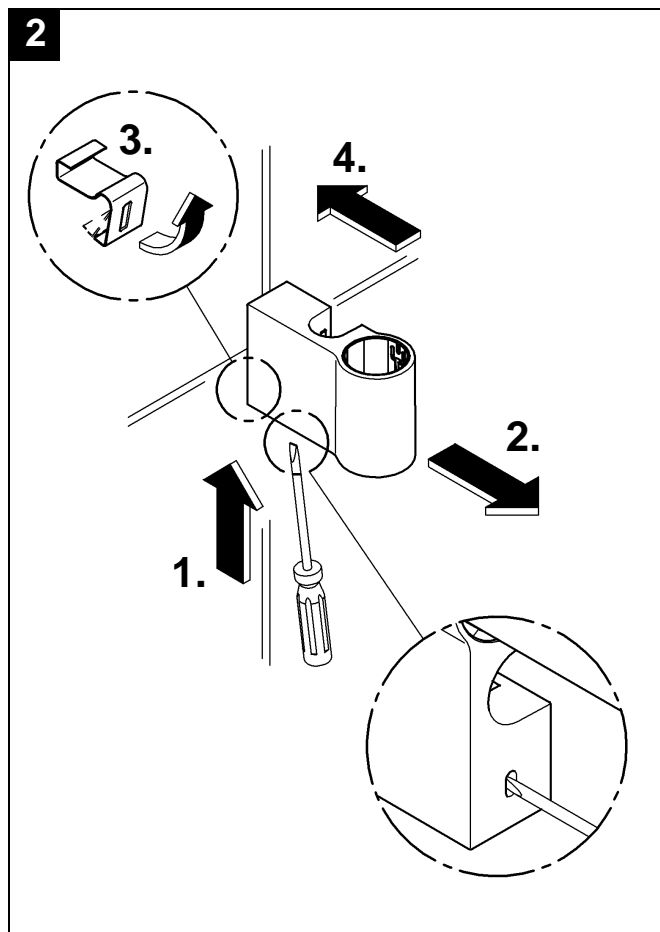

Design & Quality Engineering GROHE Germany

96.687.031/ÄM 216276/10.09

GROHE

ENJOY WATER®

Bitte diese Anleitung an den Benutzer der Armatur weitergeben!
 Please pass these instructions on to the end user of the fitting!
 S.v.p remettre cette instruction à l'utilisateur de la robinetterie!