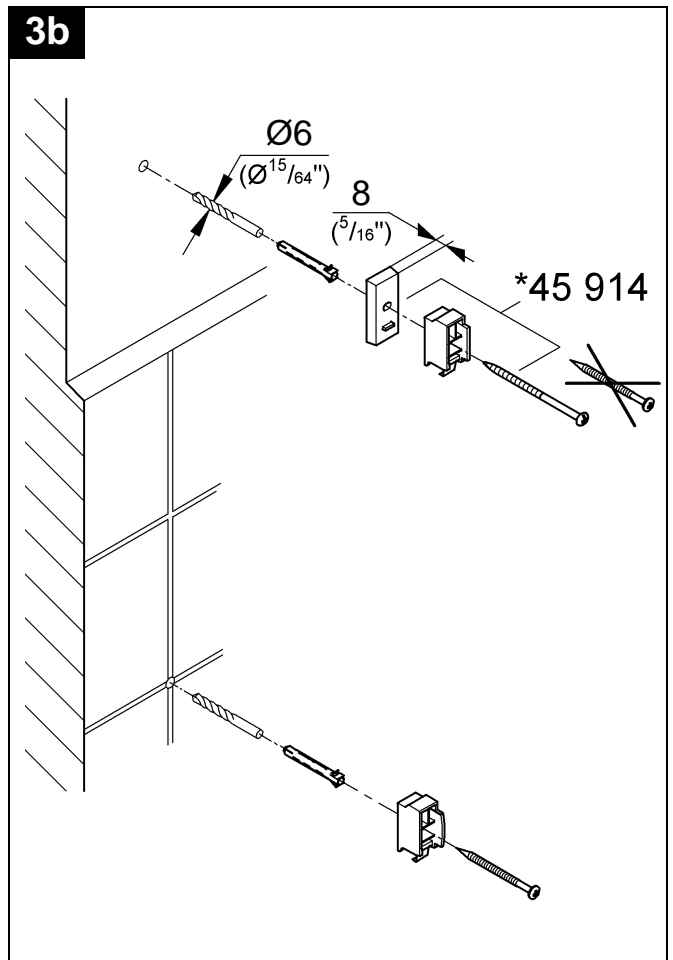

Design & Quality Engineering GROHE Germany

96.687.031/ÄM 216276/10.09

GROHE

ENJOY WATER®

Bitte diese Anleitung an den Benutzer der Armatur weitergeben!
 Please pass these instructions on to the end user of the fitting!
 S.v.p remettre cette instruction à l'utilisateur de la robinetterie!