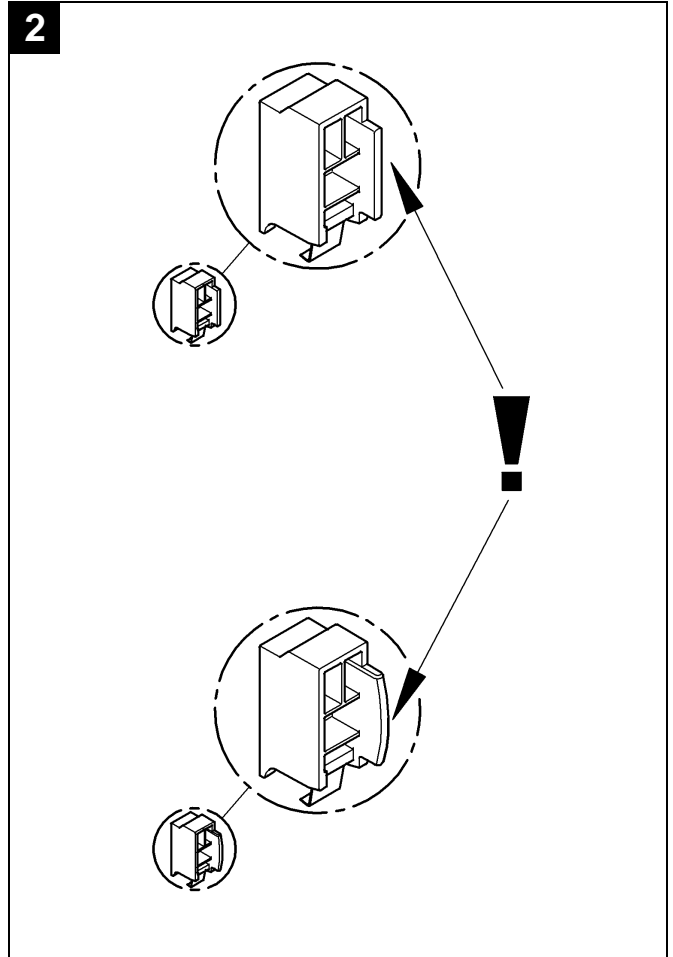

Design & Quality Engineering GROHE Germany

96.687.031/ÄM 216276/10.09

GROHE

ENJOY WATER®

Bitte diese Anleitung an den Benutzer der Armatur weitergeben!
 Please pass these instructions on to the end user of the fitting!
 S.v.p remettre cette instruction à l'utilisateur de la robinetterie!