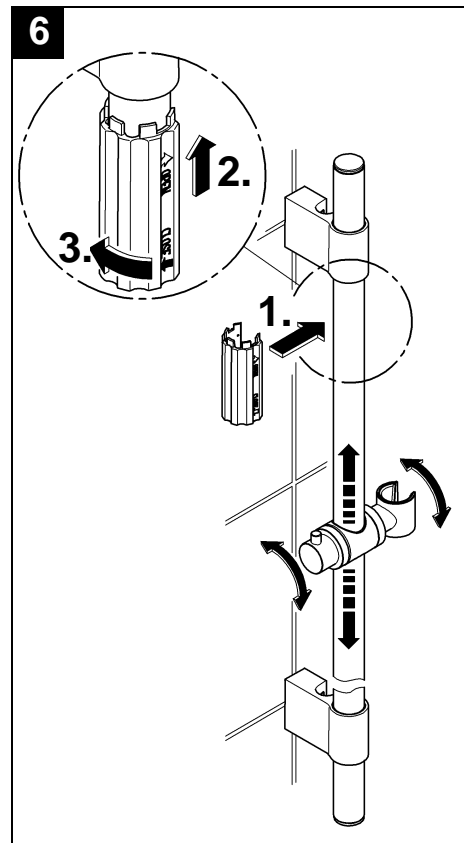

Design & Quality Engineering GROHE Germany

96.687.031/ÄM 216276/10.09

GROHE

ENJOY WATER®

Bitte diese Anleitung an den Benutzer der Armatur weitergeben!
 Please pass these instructions on to the end user of the fitting!
 S.v.p remettre cette instruction à l'utilisateur de la robinetterie!