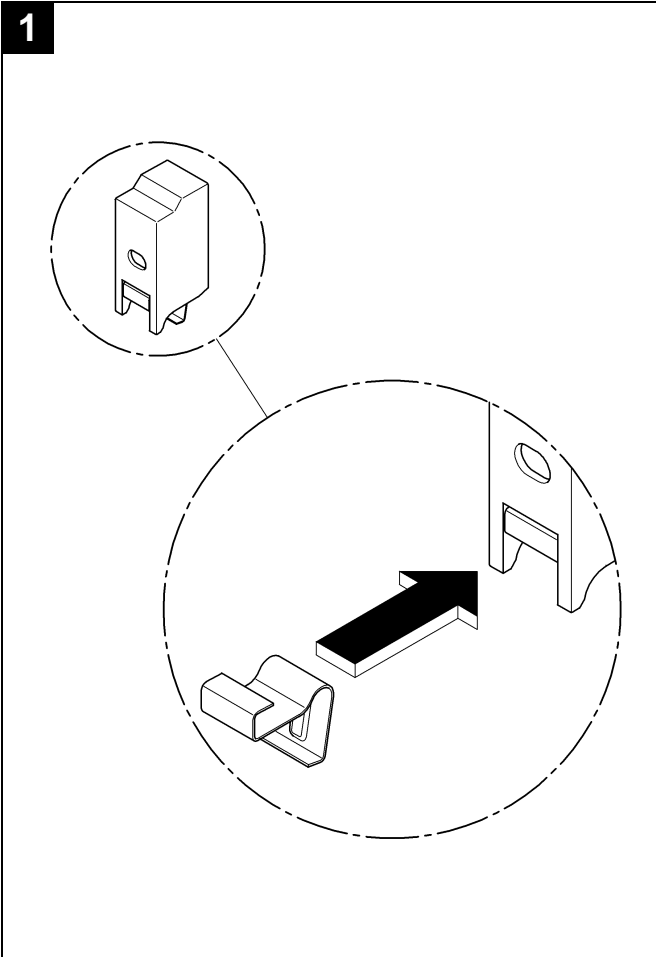

Design & Quality Engineering GROHE Germany

96.687.031/ÄM 216276/10.09

GROHE

ENJOY WATER®

Bitte diese Anleitung an den Benutzer der Armatur weitergeben!
 Please pass these instructions on to the end user of the fitting!
 S.v.p remettre cette instruction à l'utilisateur de la robinetterie!