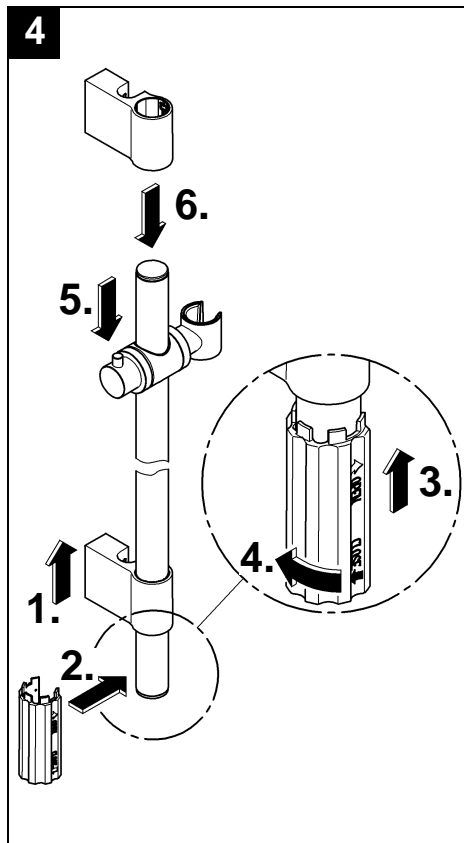

Design & Quality Engineering GROHE Germany

96.687.031/ÄM 216276/10.09

GROHE

ENJOY WATER®

Bitte diese Anleitung an den Benutzer der Armatur weitergeben!
 Please pass these instructions on to the end user of the fitting!
 S.v.p remettre cette instruction à l'utilisateur de la robinetterie!