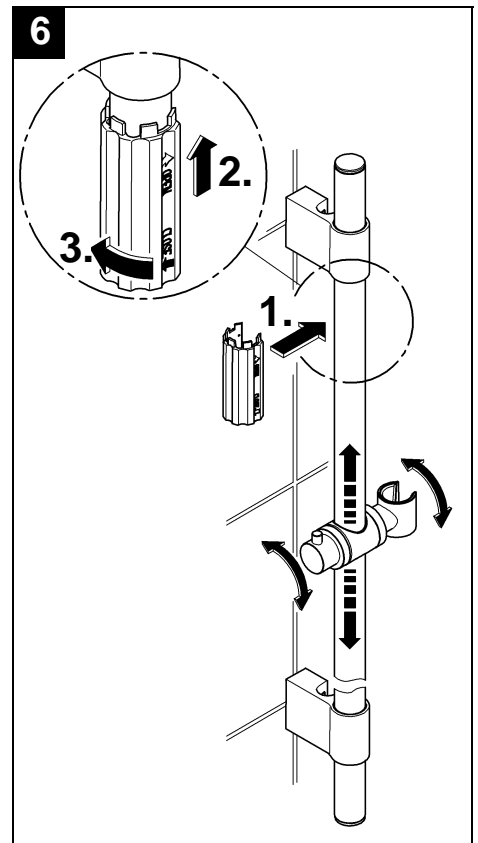

Design & Quality Engineering GROHE Germany

96.687.031/ÄM 216276/10.09

**GROHE**  
  
ENJOY WATER®

Bitte diese Anleitung an den Benutzer der Armatur weitergeben!  
 Please pass these instructions on to the end user of the fitting!  
 S.v.p remettre cette instruction à l'utilisateur de la robinetterie!