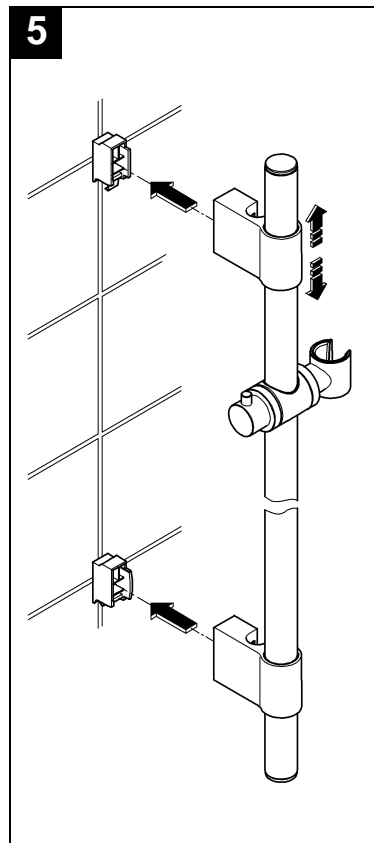

Design & Quality Engineering GROHE Germany

96.687.031/ÄM 216276/10.09

**GROHE**  
  
ENJOY WATER®

Bitte diese Anleitung an den Benutzer der Armatur weitergeben!  
 Please pass these instructions on to the end user of the fitting!  
 S.v.p remettre cette instruction à l'utilisateur de la robinetterie!