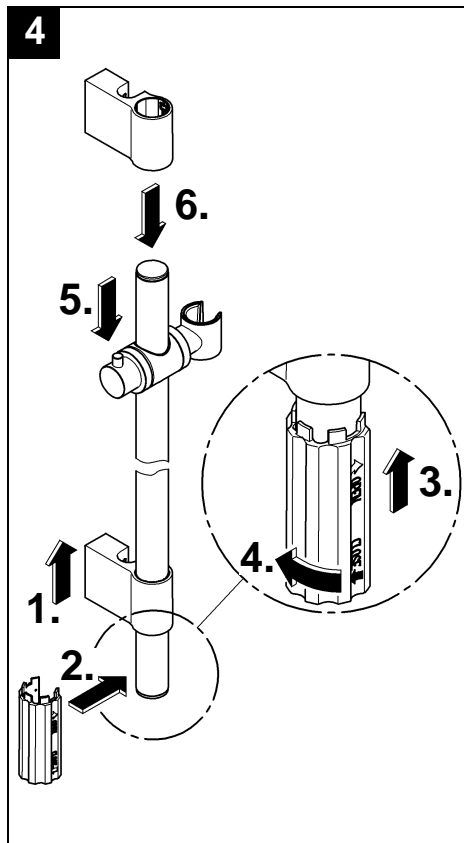

Design & Quality Engineering GROHE Germany

96.687.031/ÄM 216276/10.09

**GROHE**  
  
ENJOY WATER®

Bitte diese Anleitung an den Benutzer der Armatur weitergeben!  
 Please pass these instructions on to the end user of the fitting!  
 S.v.p remettre cette instruction à l'utilisateur de la robinetterie!