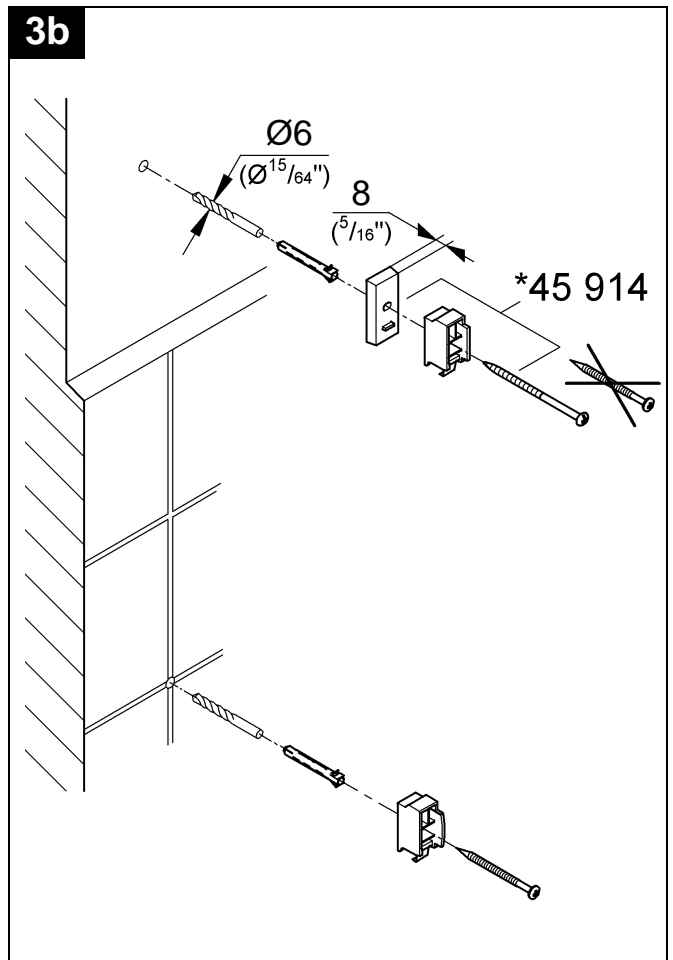

Design & Quality Engineering GROHE Germany

96.687.031/ÄM 216276/10.09

**GROHE**  
  
ENJOY WATER®

Bitte diese Anleitung an den Benutzer der Armatur weitergeben!  
 Please pass these instructions on to the end user of the fitting!  
 S.v.p remettre cette instruction à l'utilisateur de la robinetterie!