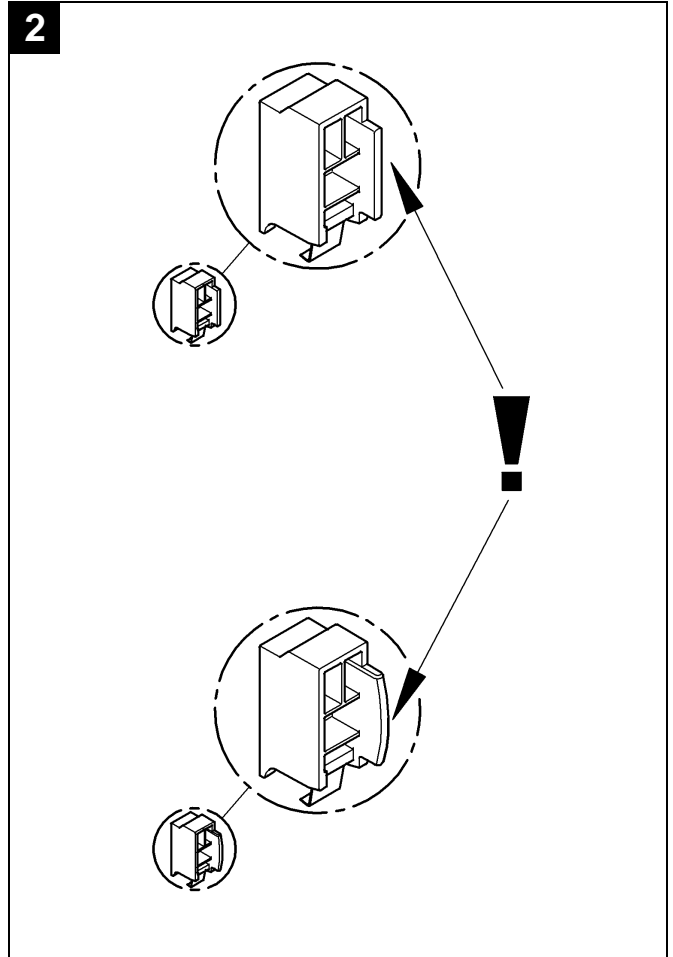

Design & Quality Engineering GROHE Germany

96.687.031/ÄM 216276/10.09

**GROHE**  
  
ENJOY WATER®

Bitte diese Anleitung an den Benutzer der Armatur weitergeben!  
 Please pass these instructions on to the end user of the fitting!  
 S.v.p remettre cette instruction à l'utilisateur de la robinetterie!