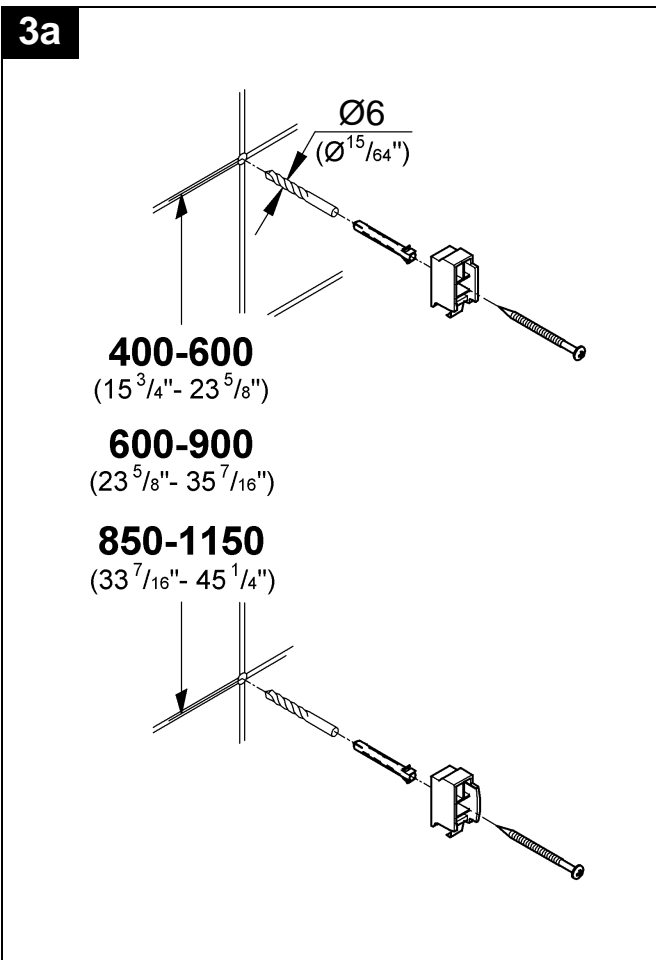

Design & Quality Engineering GROHE Germany

96.687.031/ÄM 216276/10.09

**GROHE**  
  
ENJOY WATER®

Bitte diese Anleitung an den Benutzer der Armatur weitergeben!  
 Please pass these instructions on to the end user of the fitting!  
 S.v.p remettre cette instruction à l'utilisateur de la robinetterie!