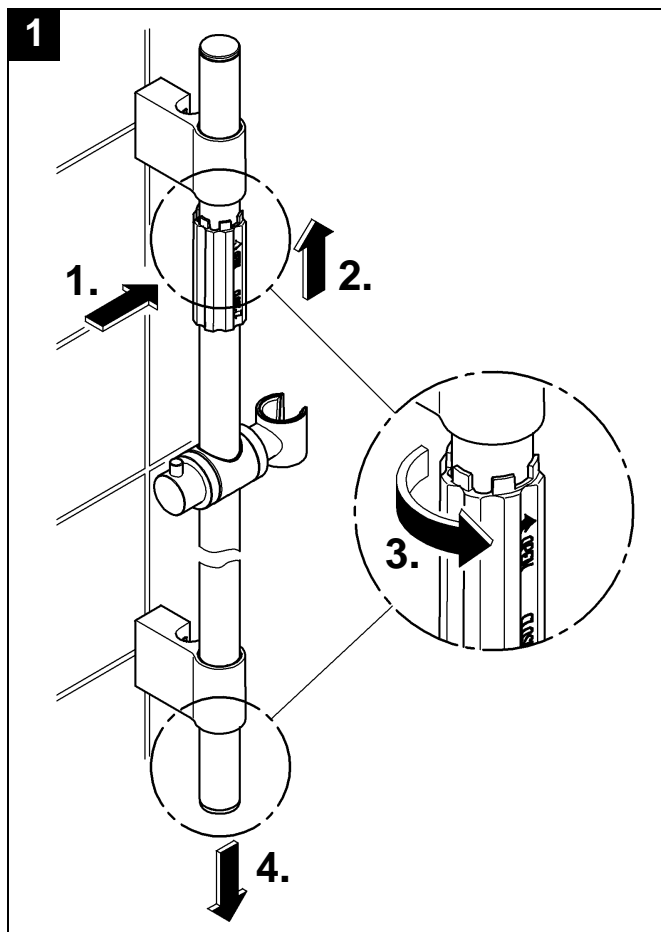

Design & Quality Engineering GROHE Germany

96.687.031/ÄM 216276/10.09

**GROHE**  
  
ENJOY WATER®

Bitte diese Anleitung an den Benutzer der Armatur weitergeben!  
 Please pass these instructions on to the end user of the fitting!  
 S.v.p remettre cette instruction à l'utilisateur de la robinetterie!