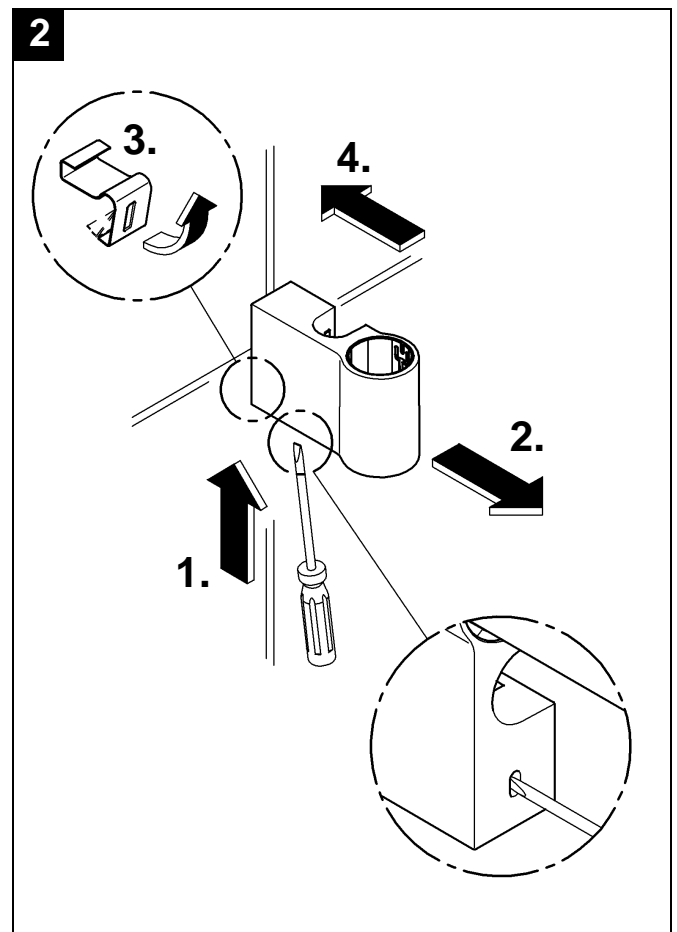

Design & Quality Engineering GROHE Germany

96.687.031/ÄM 216276/10.09

**GROHE**  
  
ENJOY WATER®

Bitte diese Anleitung an den Benutzer der Armatur weitergeben!  
 Please pass these instructions on to the end user of the fitting!  
 S.v.p remettre cette instruction à l'utilisateur de la robinetterie!