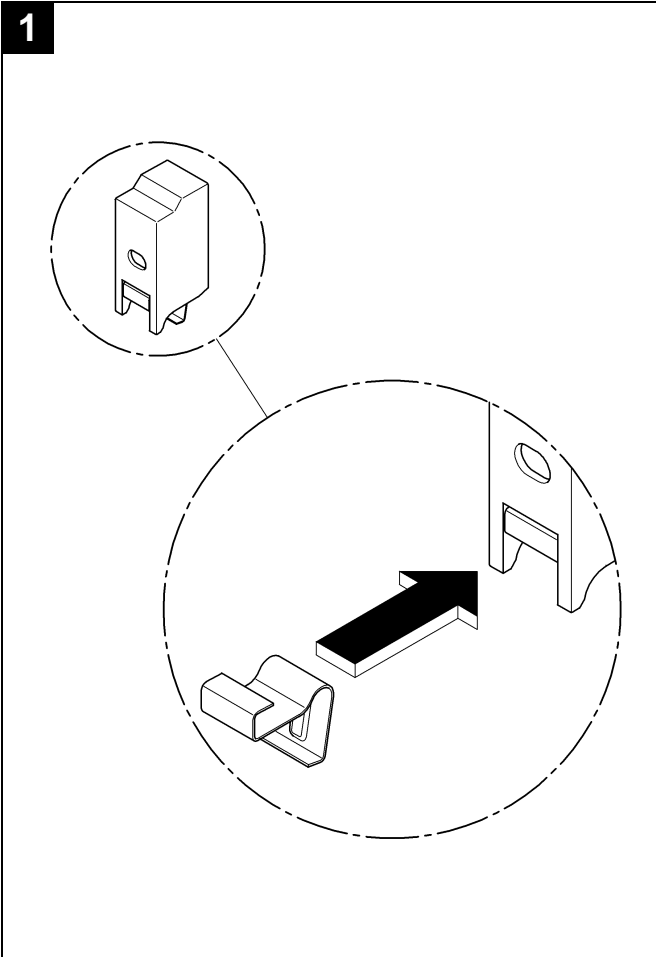

Design & Quality Engineering GROHE Germany

96.687.031/ÄM 216276/10.09

**GROHE**  
  
ENJOY WATER®

Bitte diese Anleitung an den Benutzer der Armatur weitergeben!  
 Please pass these instructions on to the end user of the fitting!  
 S.v.p remettre cette instruction à l'utilisateur de la robinetterie!