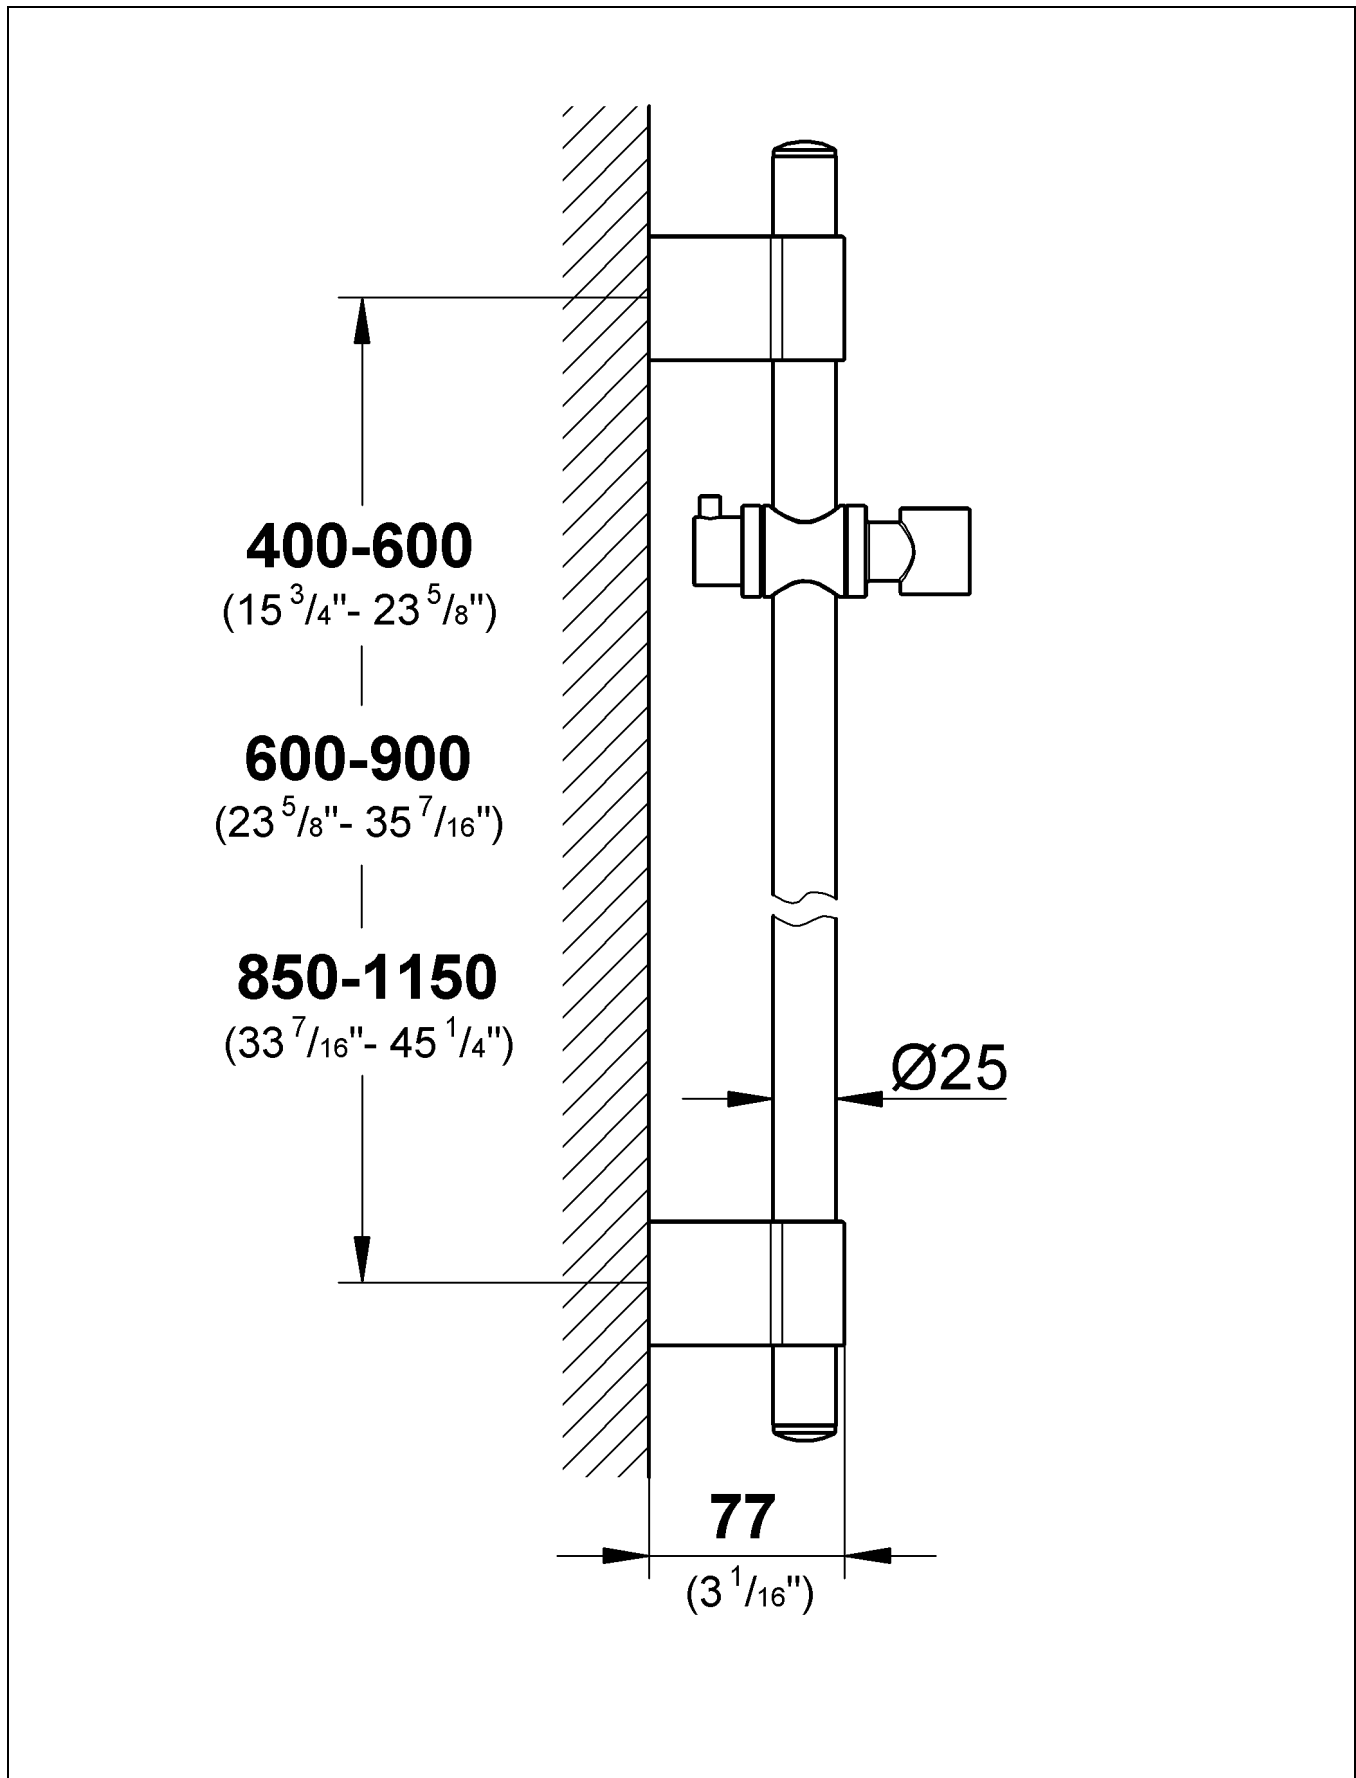

Design & Quality Engineering GROHE Germany

96.687.031/ÄM 216276/10.09

**GROHE**  
  
ENJOY WATER®

Bitte diese Anleitung an den Benutzer der Armatur weitergeben!  
 Please pass these instructions on to the end user of the fitting!  
 S.v.p remettre cette instruction à l'utilisateur de la robinetterie!