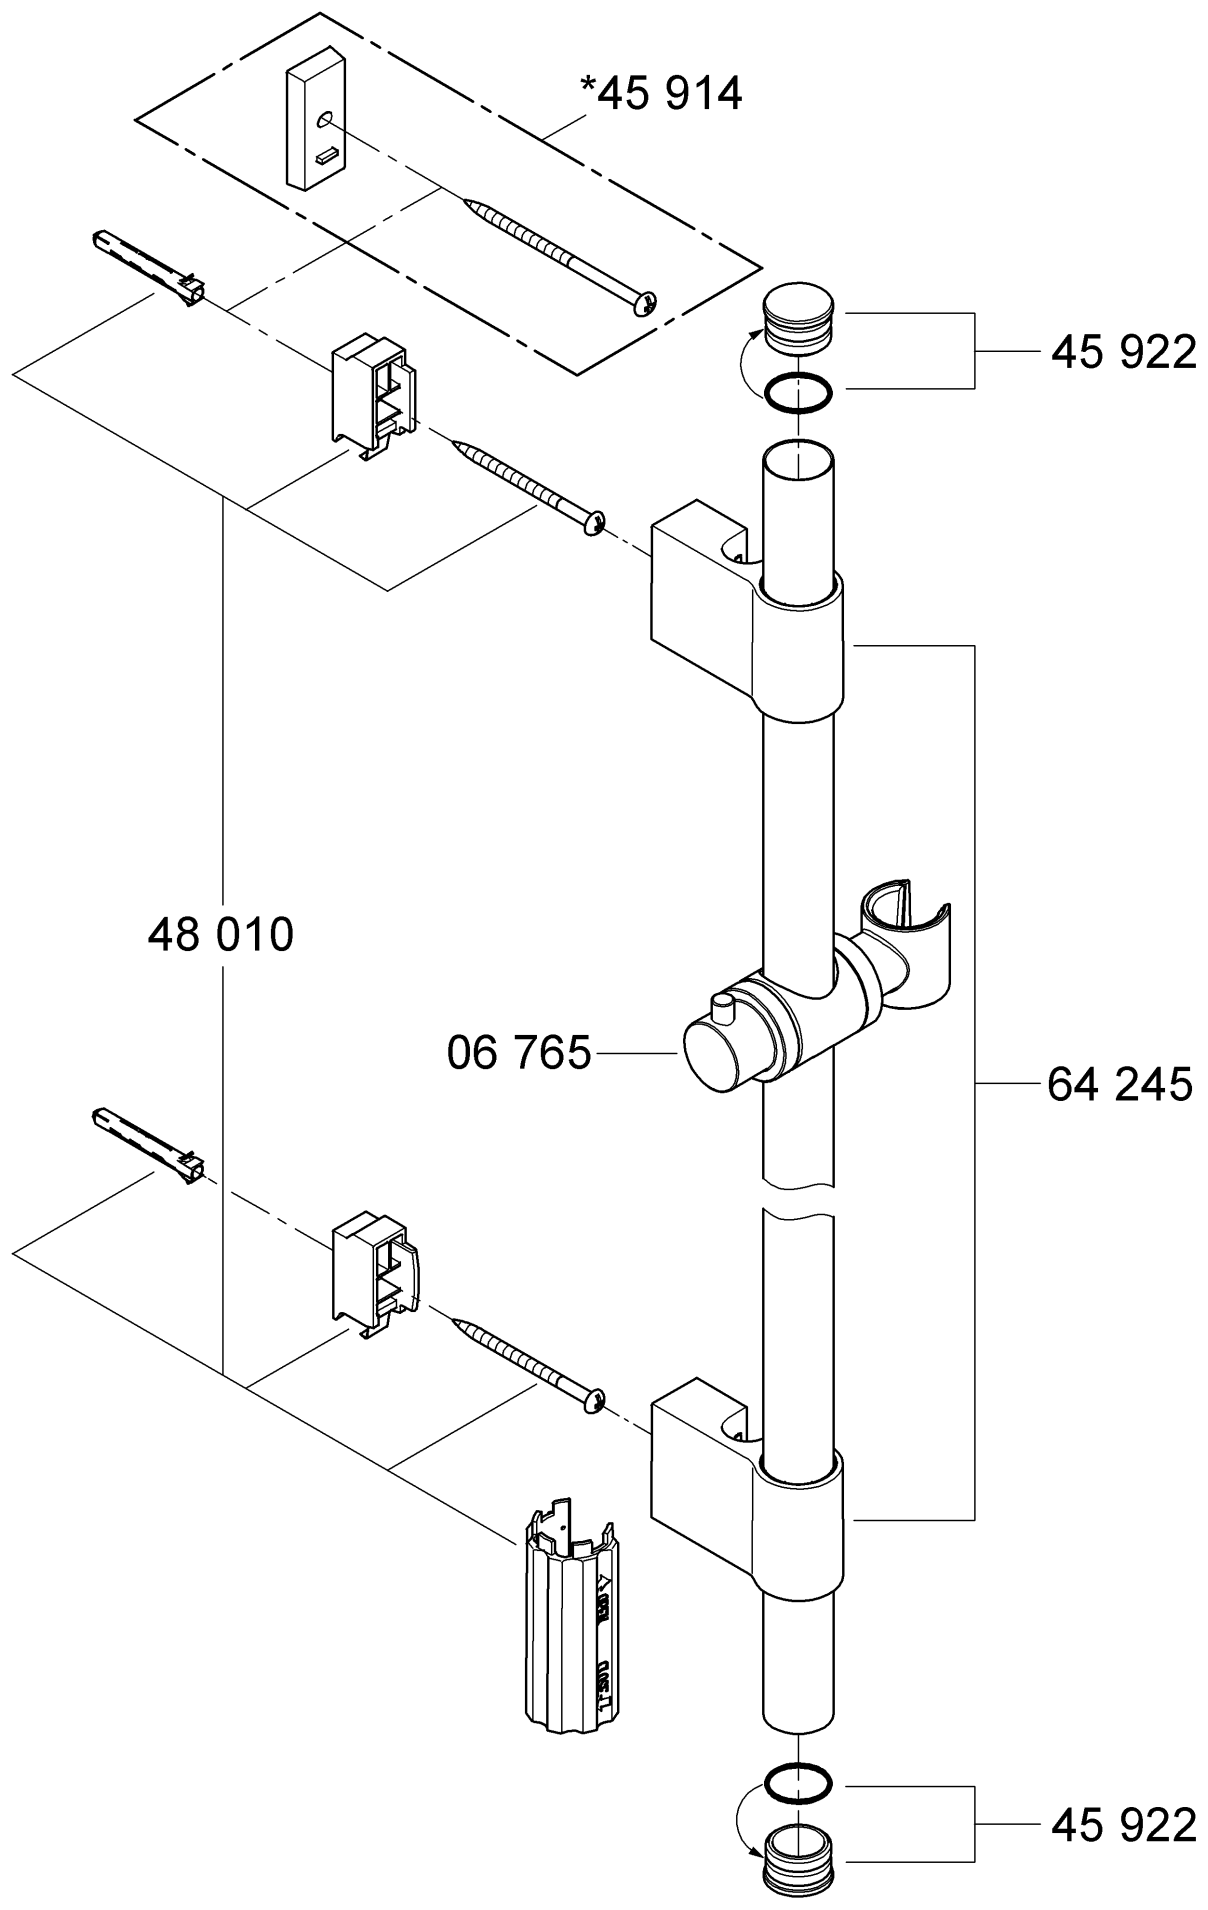

Design & Quality Engineering GROHE Germany

96.687.031/ÄM 216276/10.09

**GROHE**  
  
ENJOY WATER®

Bitte diese Anleitung an den Benutzer der Armatur weitergeben!  
 Please pass these instructions on to the end user of the fitting!  
 S.v.p remettre cette instruction à l'utilisateur de la robinetterie!