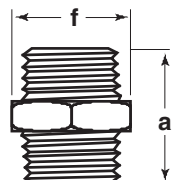

**Bronze**

**J40 Hexagon Bush  
PN16**

FITTING SIZE (inch)	DIMENSIONS (mm)		WEIGHT (kg) per 100 pieces
	a	f	
1/4 x 1/8	15	16	1.40
3/8 x 1/8	16	18	2.34
3/8 x 1/4	17	19	2.24
1/2 x 1/8	22	24	5.67
1/2 x 1/4	22	24	3.29
1/2 x 3/8	22	24	3.89
3/4 x 1/4	25	30	6.50
3/4 x 3/8	25	30	7.87
3/4 x 1/2	25	30	6.07
1 x 1/2	28	36	12.98
1 x 3/4	28	36	9.68
1 1/4 x 1/2	30	46	22.43
1 1/4 x 3/4	30	46	20.91
1 1/4 x 1	31	46	16.48
1 1/2 x 1/2	26	51	30.34
1 1/2 x 3/4	26	51	20.09
1 1/2 x 1	26	51	24.73
1 1/2 x 1 1/4	26	51	15.76
2 x 1	30	64	48.27
2 x 1 1/4	30	64	41.61
2 x 1 1/2	30	64	35.52

**J44 Hexagon Nipple  
PN16**

FITTING SIZE (inch)	DIMENSIONS (mm)		WEIGHT (kg) per 100 pieces
	a	f	
1/4	35	17	2.68
3/8	36	21	4.45
1/2	44	23	5.31
3/4	49	28	11.37
1	56	35	17.76
1 1/4	64	44	29.90
1 1/2	64	50	38.11
2	71	62	55.35