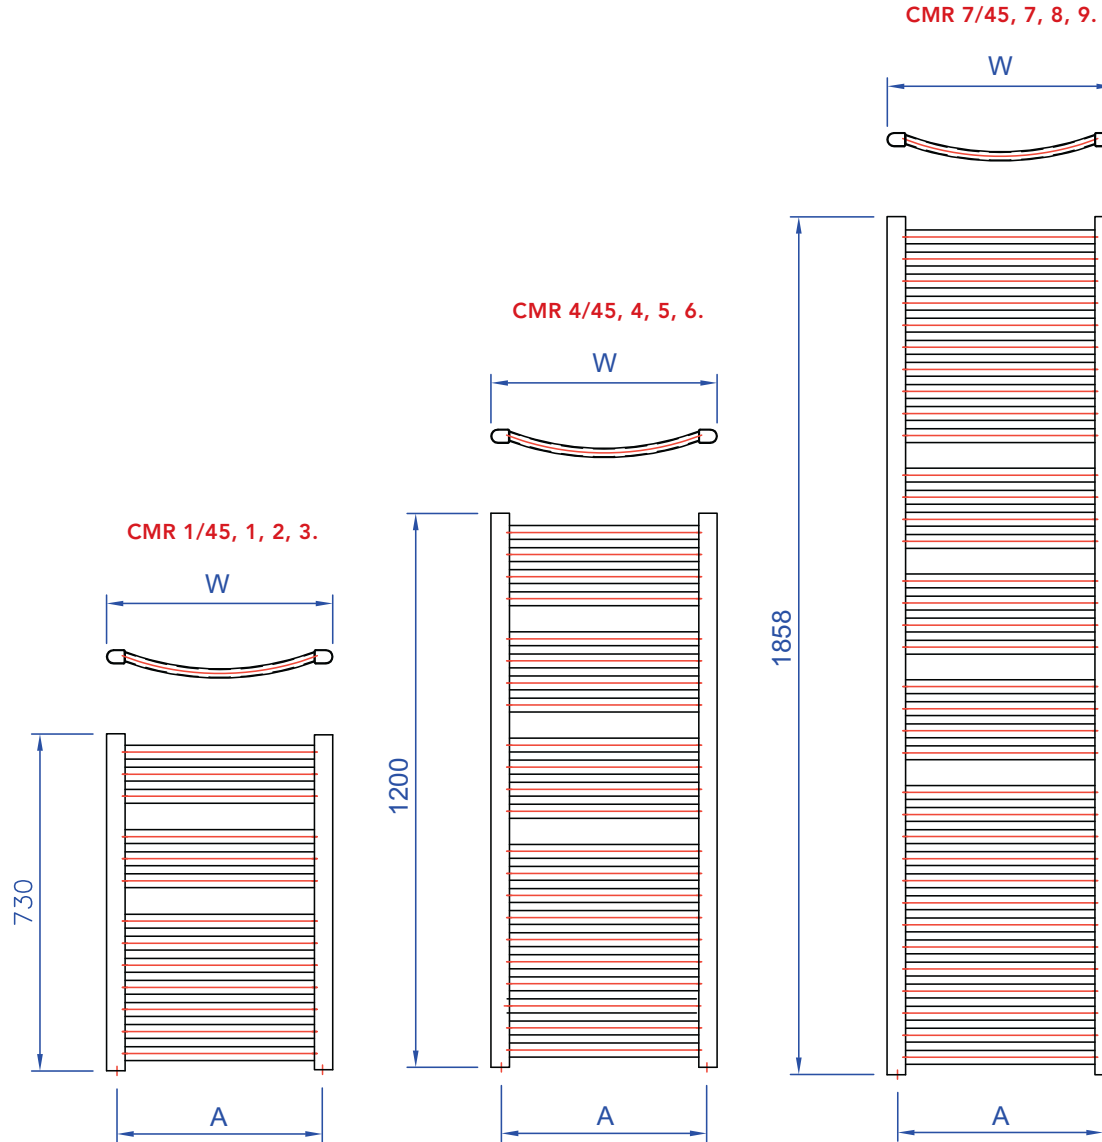

# FERLO Multi-rail

code	W width (mm)	height (mm)	A pipe centres (mm)
CMR1/45	440	730	396
CMR1	490	730	446
CMR2	590	730	546
CMR3	740	730	696
CMR4/45	440	1200	396
CMR4	490	1200	446
CMR5	590	1200	546
CMR6	740	1200	696
CMR7/45	440	1858	396
CMR7	490	1858	446
CMR8	590	1858	546
CMR9	740	1858	696

Projection (mm)