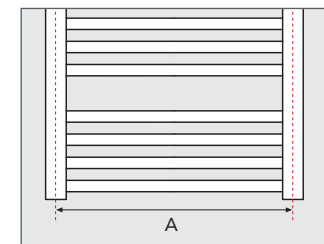

Avonmore. (862 height)

Projection (mm)

width (mm)	B (mm)	C (mm)
500	83-109	92-115
600	83-109	100-123

B = Straight, C = Curved

Pipe Centre Tappings (mm)

width (mm)	A (mm)
500	455
600	555

For dual fuel +/- 70mm.

AVONMORE Straight

code	width (mm)	height (mm)
ECOS85	500	862
ECOS86	600	862
ECOS125	500	1222
ECOS126	600	1222
ECOS185	500	1807
ECOS186	600	1807

AVONMORE Curved

code	width (mm)	height (mm)
ECOC85	500	862
ECOC86	600	862
ECOC125	500	1222
ECOC126	600	1222
ECOC185	500	1807
ECOC186	600	1807