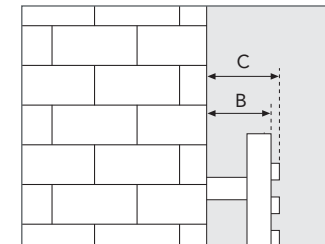

Avonmore. (862 height)

Projection (mm)

width (mm)	B (mm)	C (mm)
500	83-109	92-115
600	83-109	100-123

B = Straight, C = Curved

Pipe Centre Tappings (mm)

width (mm)	A (mm)
500	455
600	555

For dual fuel +/- 70mm.

AVONMORE Straight

code	width (mm)	height (mm)
ECOS85	500	862
ECOS86	600	862
ECOS125	500	1222
ECOS126	600	1222
ECOS185	500	1807
ECOS186	600	1807

AVONMORE Curved

code	width (mm)	height (mm)
ECOC85	500	862
ECOC86	600	862
ECOC125	500	1222
ECOC126	600	1222
ECOC185	500	1807
ECOC186	600	1807