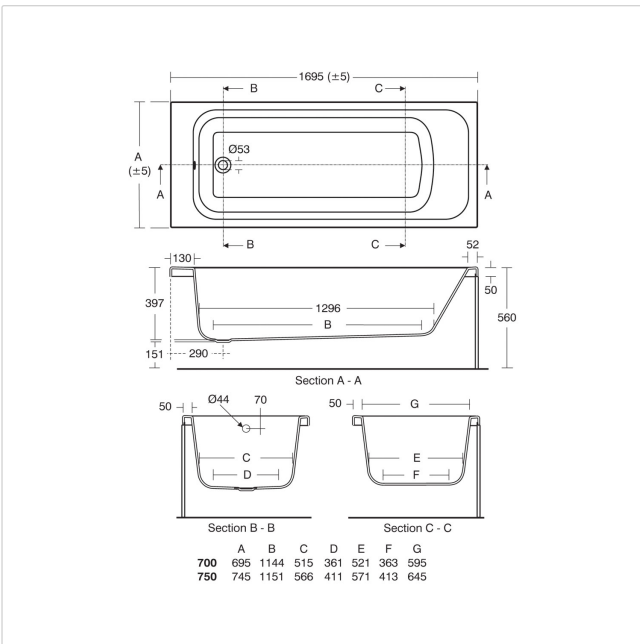

Accreditations

Water Label

Tel: 0870 122 8822
Fax: 0870 122 8282
Email: info@idealspec.co.uk
Web: www.idealspec.co.uk