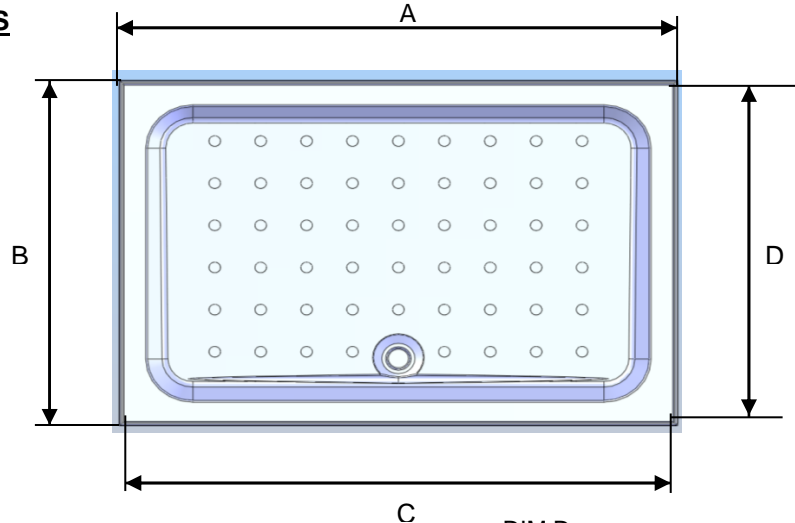

PRODUCTS	SCREWPACKS	INSTRUCTION LEAFLETS	PANEL PART NUMBER
<b><u>SQUARE TRAYS</u></b>			
YD763 (760)	80273	71331	30032 x 1
YD764 (760)	80272	71331	30032 x 2
YD803 (800)	80273	71331	30033 x 1
YD804 (800)	80272	71331	30033 x 2
YD903 (900)	80273	71331	30034 x 1
YD904 (900)	80272	71331	30034 x 2
<b><u>RECTANGULAR TRAYS</u></b>			
YD973 (900x760)	80273	71331	30034 x 1
YD974 (900x760)	80272	71331	30032 + 30034
YD183 (1000x800)	80275	71332	30047 x 1
YD184 (1000x800)	80274	71332	30048 + 30033
YD123 (1200x760)	80275	71332	30035 x 1
YD124 (1200x760)	80274	71332	30035 + 30032
YD1283 (1200x800)	80275	71332	30035 x 1
YD1284 (1200x800)	80274	71332	30035 + 30033
<b><u>QUADRANT TRAYS</u></b>			
YDQ80 (800)	80273	71333	30042 x 1
YDQ90 (900)	80273	71333	30043 x 1
YDQ12L/R (1200)	80419	71333	30041 x 1
<b><u>PENTAGON TRAYS</u></b>			
YDP90 (900)	80426	71334	30044 x 1
<b><u>WALK-IN TRAY</u></b>			
YDW15 (1500)	80309	71043	30046 x 1

FOOT  
(INSTALLER FITTED)  
50193

PANEL SCREW  
60138

PANEL BRACKET  
(INSTALLER FITTED)  
50237

\* = COLOUR SPECIFIC PART

OPELLA TRAP  
PRODUCT CODE  
ZB36315DB

ALL DIMENSIONS ±2mm

**SQUARE TRAYS**

**3 UPSTAND**

TRAY SIZES	DIM A OVERALL	DIM B OVERALL	DIM C B/TWEEN UPSTAND	DIM D B/TWEEN UPSTAND/ W/GUARD
760x760	<b>778</b>	<b>778</b>	<b>760</b>	<b>754</b>
800x800	<b>818</b>	<b>818</b>	<b>800</b>	<b>794</b>
900x900	<b>918</b>	<b>918</b>	<b>900</b>	<b>894</b>

**RECTANGULAR TRAYS**

**3 UPSTAND**

TRAY SIZES	DIM A OVERALL	DIM B OVERALL	DIM C B/TWEEN UPSTAND	DIM D B/TWEEN UPSTAND/ W/GUARD
900x760	<b>918</b>	<b>778</b>	<b>900</b>	<b>754</b>
1000x800	<b>1018</b>	<b>818</b>	<b>1000</b>	<b>794</b>
1200x760	<b>1213</b>	<b>778</b>	<b>1195</b>	<b>754</b>
1200x800	<b>1217</b>	<b>820</b>	<b>1195</b>	<b>794</b>