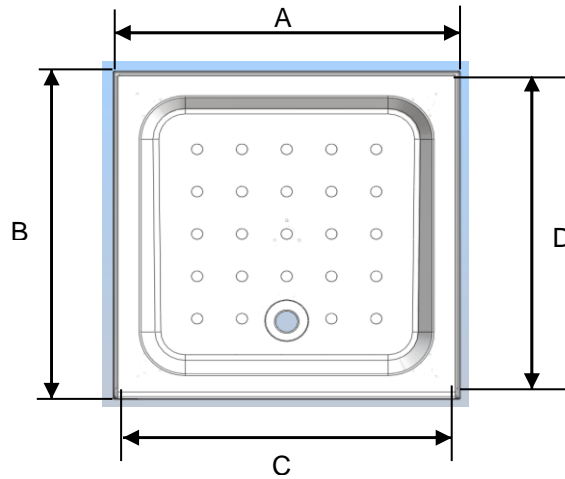

PRODUCTS	SCREWPACKS	INSTRUCTION LEAFLETS	PANEL PART NUMBER
<b><u>SQUARE TRAYS</u></b>			
YD763 (760)	80273	71331	30032 x 1
YD764 (760)	80272	71331	30032 x 2
YD803 (800)	80273	71331	30033 x 1
YD804 (800)	80272	71331	30033 x 2
YD903 (900)	80273	71331	30034 x 1
YD904 (900)	80272	71331	30034 x 2
<b><u>RECTANGULAR TRAYS</u></b>			
YD973 (900x760)	80273	71331	30034 x 1
YD974 (900x760)	80272	71331	30032 + 30034
YD183 (1000x800)	80275	71332	30047 x 1
YD184 (1000x800)	80274	71332	30048 + 30033
YD123 (1200x760)	80275	71332	30035 x 1
YD124 (1200x760)	80274	71332	30035 + 30032
YD1283 (1200x800)	80275	71332	30035 x 1
YD1284 (1200x800)	80274	71332	30035 + 30033
<b><u>QUADRANT TRAYS</u></b>			
YDQ80 (800)	80273	71333	30042 x 1
YDQ90 (900)	80273	71333	30043 x 1
YDQ12L/R (1200)	80419	71333	30041 x 1
<b><u>PENTAGON TRAYS</u></b>			
YDP90 (900)	80426	71334	30044 x 1
<b><u>WALK-IN TRAY</u></b>			
YDW15 (1500)	80309	71043	30046 x 1

FOOT  
(INSTALLER FITTED)  
50193

PANEL SCREW  
60138

PANEL BRACKET  
(INSTALLER FITTED)  
50237

\* = COLOUR SPECIFIC PART

OPELLA TRAP  
PRODUCT CODE  
ZB36315DB

ALL DIMENSIONS ±2mm

**SQUARE TRAYS**

**3 UPSTAND**

TRAY SIZES	DIM A OVERALL	DIM B OVERALL	DIM C B/TWEEN UPSTAND	DIM D B/TWEEN UPSTAND/ W/GUARD
760x760	<b>778</b>	<b>778</b>	<b>760</b>	<b>754</b>
800x800	<b>818</b>	<b>818</b>	<b>800</b>	<b>794</b>
900x900	<b>918</b>	<b>918</b>	<b>900</b>	<b>894</b>

**RECTANGULAR TRAYS**

**3 UPSTAND**

TRAY SIZES	DIM A OVERALL	DIM B OVERALL	DIM C B/TWEEN UPSTAND	DIM D B/TWEEN UPSTAND/ W/GUARD
900x760	<b>918</b>	<b>778</b>	<b>900</b>	<b>754</b>
1000x800	<b>1018</b>	<b>818</b>	<b>1000</b>	<b>794</b>
1200x760	<b>1213</b>	<b>778</b>	<b>1195</b>	<b>754</b>
1200x800	<b>1217</b>	<b>820</b>	<b>1195</b>	<b>794</b>