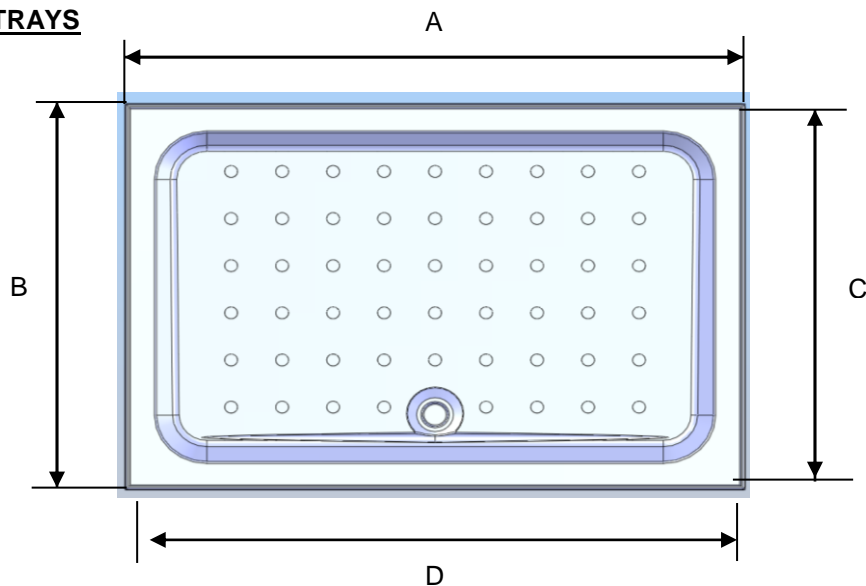

**RECTANGULAR TRAYS**

**3 UPSTAND**

TRAY SIZES	DIM A OVERALL	DIM B OVERALL	DIM C B/TWEEN UPSTAND	DIM D B/TWEEN UPSTAND/ W/GUARD
900x760	<b>918</b>	<b>778</b>	<b>900</b>	<b>754</b>
1000x800	<b>1018</b>	<b>818</b>	<b>1000</b>	<b>794</b>
1200x760	<b>1213</b>	<b>778</b>	<b>1195</b>	<b>754</b>
1200x800	<b>1217</b>	<b>820</b>	<b>1195</b>	<b>794</b>

ALL DIMENSIONS ±2mm

**SQUARE TRAYS**

**4 UPSTAND**

TRAY SIZE	DIM A OVERALL	DIM B OVERALL	DIM C B/TWEEN UPSTAND
760x760	<b>778</b>	<b>778</b>	<b>760</b>
800x800	<b>818</b>	<b>818</b>	<b>800</b>
900x900	<b>918</b>	<b>918</b>	<b>900</b>

**RECTANGULAR TRAYS**

**4 UPSTAND**

TRAY SIZE	DIM A OVERALL	DIM B OVERALL	DIM C B/TWEEN UPSTAND	DIM D B/TWEEN UPSTAND
900x760	<b>918</b>	<b>778</b>	<b>760</b>	<b>900</b>
1000x800	<b>1018</b>	<b>818</b>	<b>800</b>	<b>1000</b>
1200x760	<b>1213</b>	<b>778</b>	<b>760</b>	<b>1195</b>
1200x800	<b>1213</b>	<b>820</b>	<b>798</b>	<b>1195</b>

ALL DIMENSIONS ±2mm

**QUADRANT TRAYS**

TRAY SIZES	DIM A OVERALL	DIM B B/TWEEN UPSTAND/ W/GUARD	DIM C	DIM D
800x800	824	800	274	274
900x900	924	900	374	374
900x1200 L/H	1226	1200	674	374
900x1200 R/H	1226	1200	674	374