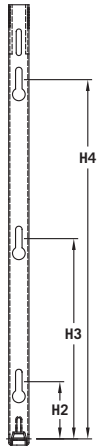

# Stelrad Planar Vertical

K2

50  $\Delta t$  (75/65/20°C)

Height	Length mm	Sections	Heat output		
			UIN	Watts	Btu/hr
1800	400	12	30182204	1476	5036
	500	15	30182205	1845	6295
	600	18	30182206	2214	7554
	700	21	30182207	2583	8813
2000	400	12	30202204	1584	5405
	500	15	30202205	1980	6756
	600	18	30202206	2376	8107
	700	21	30202207	2772	9458
2200	400	12	30222204	1692	5773
	500	15	30222205	2115	7216
	600	18	30222206	2538	8660
	700	21	30222207	2961	10103

K2

40  $\Delta t$  (65/55/20°C)

30  $\Delta t$  (55/45/20°C)

Height	Length mm	Sections	Heat output			Heat output		
			UIN	Watts	Btu/hr	UIN	Watts	Btu/hr
1800	400	12	30182204	1104	3767	30182204	760	2594
	500	15	30182205	1380	4709	30182205	950	3242
	600	18	30182206	1656	5651	30182206	1140	3890
	700	21	30182207	1932	6592	30182207	1330	4539
2000	400	12	30202204	1185	4043	30202204	816	2783
	500	15	30202205	1481	5053	30202205	1020	3479
	600	18	30202206	1777	6064	30202206	1224	4175
	700	21	30202207	2073	7075	30202207	1428	4871
2200	400	12	30222204	1266	4318	30222204	871	2973
	500	15	30222205	1582	5398	30222205	1089	3716
	600	18	30222206	1898	6477	30222206	1307	4460
	700	21	30222207	2215	7557	30222207	1525	5203

## EN 442 Certification Data – CETIAT tested in accordance with BS EN 442

Type	K2		
	1800	2000	2200
Height	1800	2000	2200
W/m at 75/65/20	3690	3960	4230
n-coefficients	1.32	1.33	1.33
Heated Surface Area (m <sup>2</sup> /m)	29.90	37.74	38.66
Weight (kg/m)	105.30	116.40	126.60
Water Contents (l/m)	15.90	17.70	20.10
Wall to tap centre (mm)	77	77	77

## Planar Vertical mounting brackets

Height	H2		H3		H4		
	mm	in	mm	in	mm	in	
1800	70.87	70	2.75	830	43.89	1590	63.58
2000	78.74	70	2.75	930	47.83	1790	71.46
2200	86.61	70	2.75	1030	51.77	1900	79.33