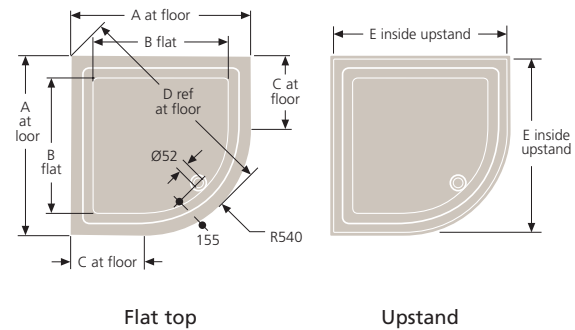

Flat top (H: 85mm)			Upstand (H: 98mm)		
Size	White	Pergamon	Size	White	Pergamon
900 x 800*	L533401	L533427	900 x 800*	L534501	L534527
1000 x 800*	L533501	L533527	1000 x 800*	L534601	L534627
1200 x 760*	L533601	L533627	1200 x 760*	L534701	L534727
1200 x 800*	L533701	L533727	1200 x 800*	L534801	L534827
1200 x 900	L533801	L533827	1200 x 900	L534901	L534927

Riser kit with two panels for rectangular trays

1200 x 900	L535501	L535527
------------	---------	---------

*Use 1200 x 900mm riser panel and trim to size

simplicityquadrant

Flat top/Upstand measurements					
	A	B	C	D	E
800	815	590	275	925	795
900	915	690	375	1065	895