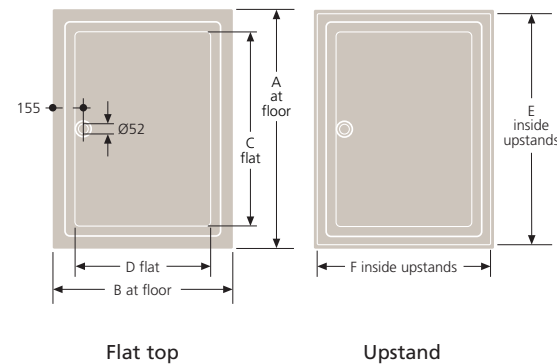

Upstand: Standard & Riser
 900

simplicitycollection

simplicitysquares

Flat top/Upstand measurements			
	A	B	C
760 x 760	770	545	750
800 x 800	815	590	795
900 x 900	915	690	895

Flat top (H: 85mm)			Upstand (H: 98mm)		
Size	White	Pergamon	Size	White	Pergamon
760 x 760*	L533101	L533127	760 x 760*	L534201	L534227
800 x 800	L533201	L533227	800 x 800	L534301	L534327
900 x 900	L533301	L533327	900 x 900	L534401	L534427

Riser kit with two panels for square trays

800 x 800	L535301	L535327
900 x 900	L535401	L535427

*Use 800mm riser panel and trim to size

simplicityrectangle

Flat top/Upstand measurements						
	A	B	C	D	E	F
900 x 800	915	815	690	590	895	795
1000 x 800	1015	815	790	590	995	795
1200 x 760	1215	770	990	545	1195	750
1200 x 800	1215	815	990	590	1195	795
1200 x 900	1215	915	990	690	1195	895

Flat top (H: 85mm)			Upstand (H: 98mm)		
Size	White	Pergamon	Size	White	Pergamon
900 x 800*	L533401	L533427	900 x 800*	L534501	L534527
1000 x 800*	L533501	L533527	1000 x 800*	L534601	L534627
1200 x 760*	L533601	L533627	1200 x 760*	L534701	L534727
1200 x 800*	L533701	L533727	1200 x 800*	L534801	L534827
1200 x 900	L533801	L533827	1200 x 900	L534901	L534927