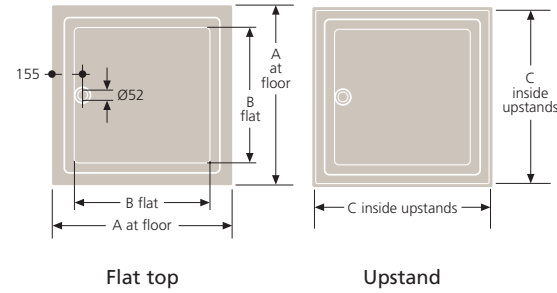

Upstand: Standard & Riser
 900

simplicitycollection

simplicitysquares

Flat top/Upstand measurements			
	A	B	C
760 x 760	770	545	750
800 x 800	815	590	795
900 x 900	915	690	895

Flat top (H: 85mm)			Upstand (H: 98mm)		
Size	White	Pergamon	Size	White	Pergamon
760 x 760*	L533101	L533127	760 x 760*	L534201	L534227
800 x 800	L533201	L533227	800 x 800	L534301	L534327
900 x 900	L533301	L533327	900 x 900	L534401	L534427

Riser kit with two panels for square trays

800 x 800	L535301	L535327
900 x 900	L535401	L535427

*Use 800mm riser panel and trim to size

simplicityrectangle

Flat top/Upstand measurements						
	A	B	C	D	E	F
900 x 800	915	815	690	590	895	795
1000 x 800	1015	815	790	590	995	795
1200 x 760	1215	770	990	545	1195	750
1200 x 800	1215	815	990	590	1195	795
1200 x 900	1215	915	990	690	1195	895