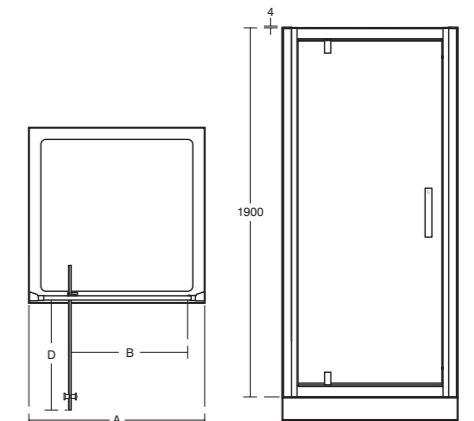

Synergy Corner infold enclosure

- L6206 EO 760mm Infold door
- L6207 EO 800mm Infold door
- L6208 EO 900mm Infold door
- L6209 EO 1000mm Infold door
- L6216 EO 760mm Side panel
- L6217 EO 800mm Side panel
- L6218 EO 900mm Side panel
- L6219 EO 1000mm Side panel

Side panel	Dim. C Width (mm)
760	708-733
800	748-773
900	848-873
1000	948-973

Infold enclosure	Dim. A Width (mm)	Dim. B Opening (mm)
760	711-761	414
800	751-801	455
900	851-901	556
1000	951-1001	609

Synergy Alcove slider enclosure

- L6288EO 1000mm Slider door
- L6289EO 1200mm Slider door
- L6290EO 1400mm Slider door

Slider enclosure	Dim. A Width (mm)	Dim. B Opening (mm)
1000	950 - 1000	382
1200	1150 - 1200	435
1400	1350 - 1400	535

Synergy Corner pivot enclosure

- L6201 EO 760mm Pivot door
- L6202 EO 800mm Pivot door
- L6203 EO 900mm Pivot door
- L6204 EO 1000mm Pivot door
- L6216 EO 760mm Side panel
- L6217 EO 800mm Side panel
- L6218 EO 900mm Side panel
- L6219 EO 1000mm Side panel

Side panel	Dim. C Width (mm)
760	708-733
800	748-773
900	848-873
1000	948-973

Pivot enclosure	Dim. A Width (mm)	Dim. B Opening (mm)	Dim. D Reach (mm)
760	711-761	490	455
800	751-801	520	485
900	851-901	600	565
1000	951-1001	680	645

Synergy Alcove infold enclosure

- L6206EO 760mm Infold door
- L6207EO 800mm Infold door
- L6208EO 900mm Infold door
- L6209EO 1000mm Infold door

Infold enclosure	Dim. A Width (mm)	Dim. B Opening (mm)
760	710 - 760	414
800	750 - 800	455
900	850 - 900	556
1000	950 - 1000	609

Synergy 1200 Corner pivot enclosure

- L6205 EO 1200mm Pivot door with in-line panel
- L6216 EO 760mm Side panel
- L6217 EO 800 Side panel
- L6218 EO 900mm Side panel
- L6219 EO 1000mm Side panel

1200 Pivot Enclosure	Dim. A Width (mm)	Dim. B Opening (mm)	Dim. D Reach (mm)
1200	1151-1201	600	656

Side panel	Dim. C Width (mm)
760	708-733
800	748-773
900	848-873
1000	948-973

Synergy Alcove pivot enclosure