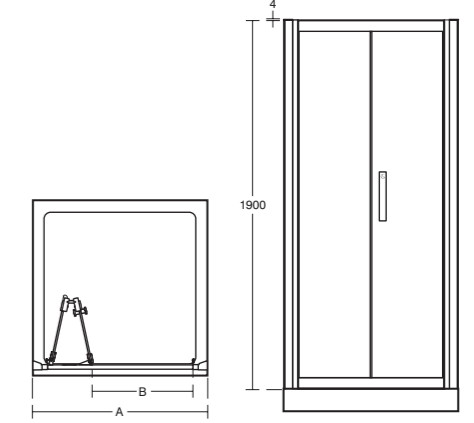

Synergy Alcove infold enclosure

- L6206EO 760mm Infold door
- L6207EO 800mm Infold door
- L6208EO 900mm Infold door
- L6209EO 1000mm Infold door

Infold enclosure	Dim. A Width (mm)	Dim. B Opening (mm)
760	710 - 760	414
800	750 - 800	455
900	850 - 900	556
1000	950 - 1000	609