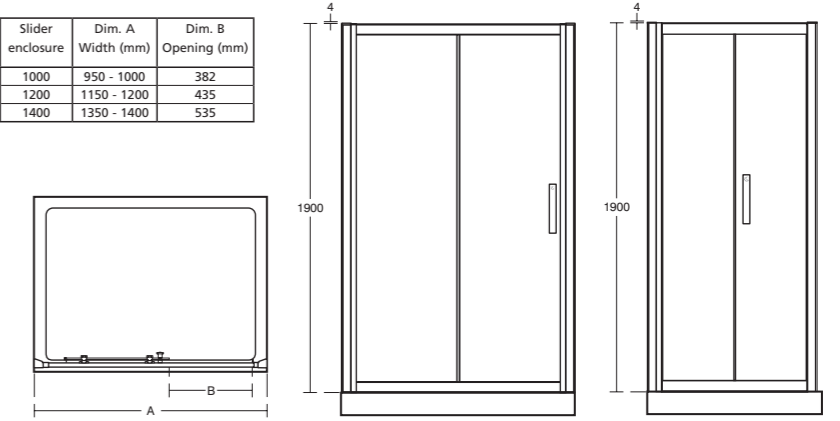

Synergy Alcove slider enclosure

- L6288EO 1000mm Slider door
- L6289EO 1200mm Slider door
- L6290EO 1400mm Slider door

Slider enclosure	Dim. A Width (mm)	Dim. B Opening (mm)
1000	950 - 1000	382
1200	1150 - 1200	435
1400	1350 - 1400	535