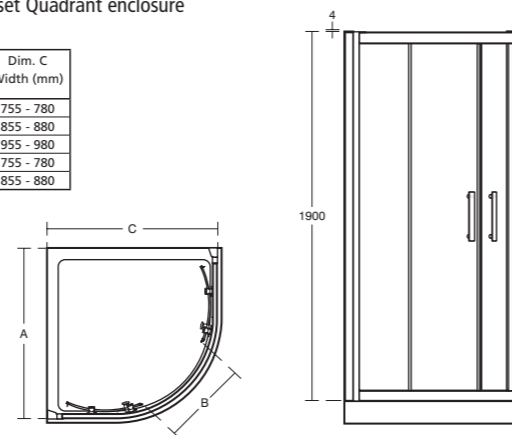

Quadrant enclosure	Dim. A Width (mm)	Dim. B Opening (mm)	Dim. C Width (mm)
800	755 - 780	415	755 - 780
900	855 - 880	535	855 - 880
1000	955 - 980	535	955 - 980
900 x 800	855 - 880	448	755 - 780
1200 x 900	1155 - 1180	535	855 - 880