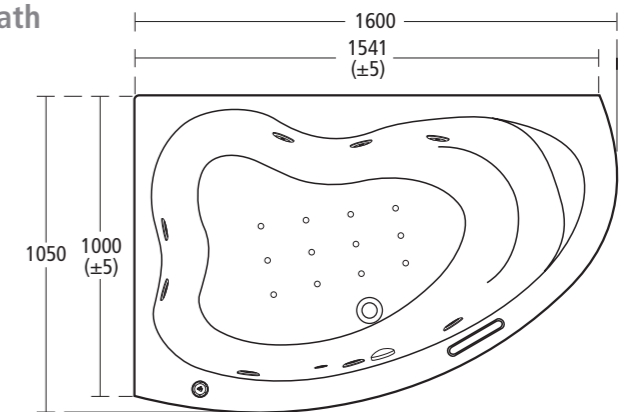

Height : floor to rim - 560