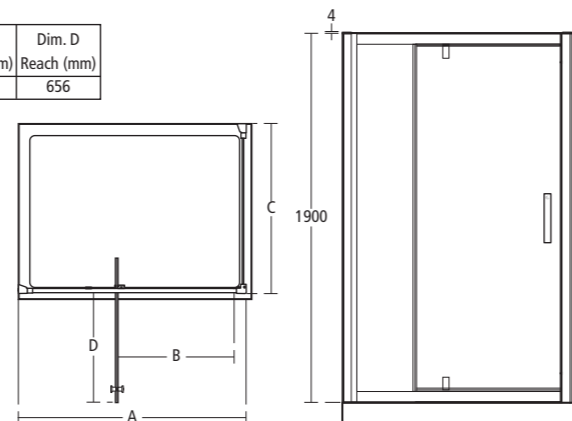

Synergy Alcove pivot enclosure

- L6201 EO 760mm Pivot door
- L6202 EO 800mm Pivot door
- L6203 EO 900mm Pivot door
- L6204 EO 1000mm Pivot door

Pivot enclosure	Dim. A Width (mm)	Dim. B Opening (mm)	Dim. D Reach (mm)
760	710 - 760	490	455
800	750 - 800	520	485
900	850 - 900	600	565
1000	950 - 1000	680	645