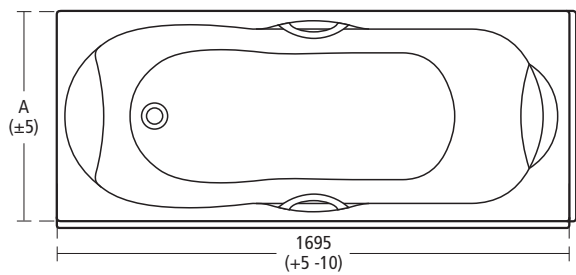

A
1700 x 700	695
1700 x 750	745

Alto baths