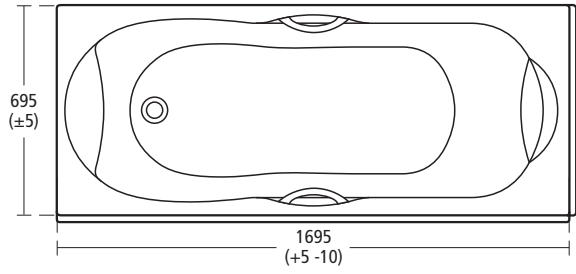

ALTO RANGE

Alto 170 x 70 bath

E7533 Alto Close Coupled HO WC

	A	B	C
60cm	600	490	550
55cm	550	450	505

E7465 Alto 60cm and 55cm Basin

E7600 Alto Close Coupled WC Export

Alto 170 x 75 bath

E7585 Alto 55cm Semi-Countertop Basin