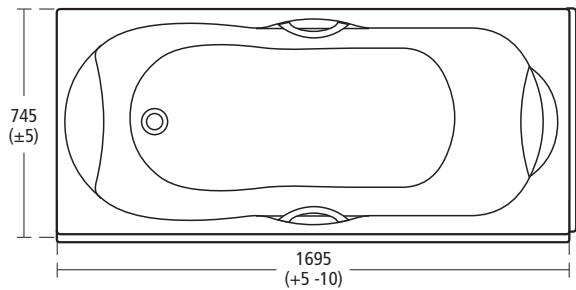

ALTO RANGE

Alto 170 x 70 bath

E7533 Alto Close Coupled HO WC

	A	B	C
60cm	600	490	550
55cm	550	450	505

E7465 Alto 60cm and 55cm Basin

E7600 Alto Close Coupled WC Export

Alto 170 x 75 bath

E7585 Alto 55cm Semi-Countertop Basin