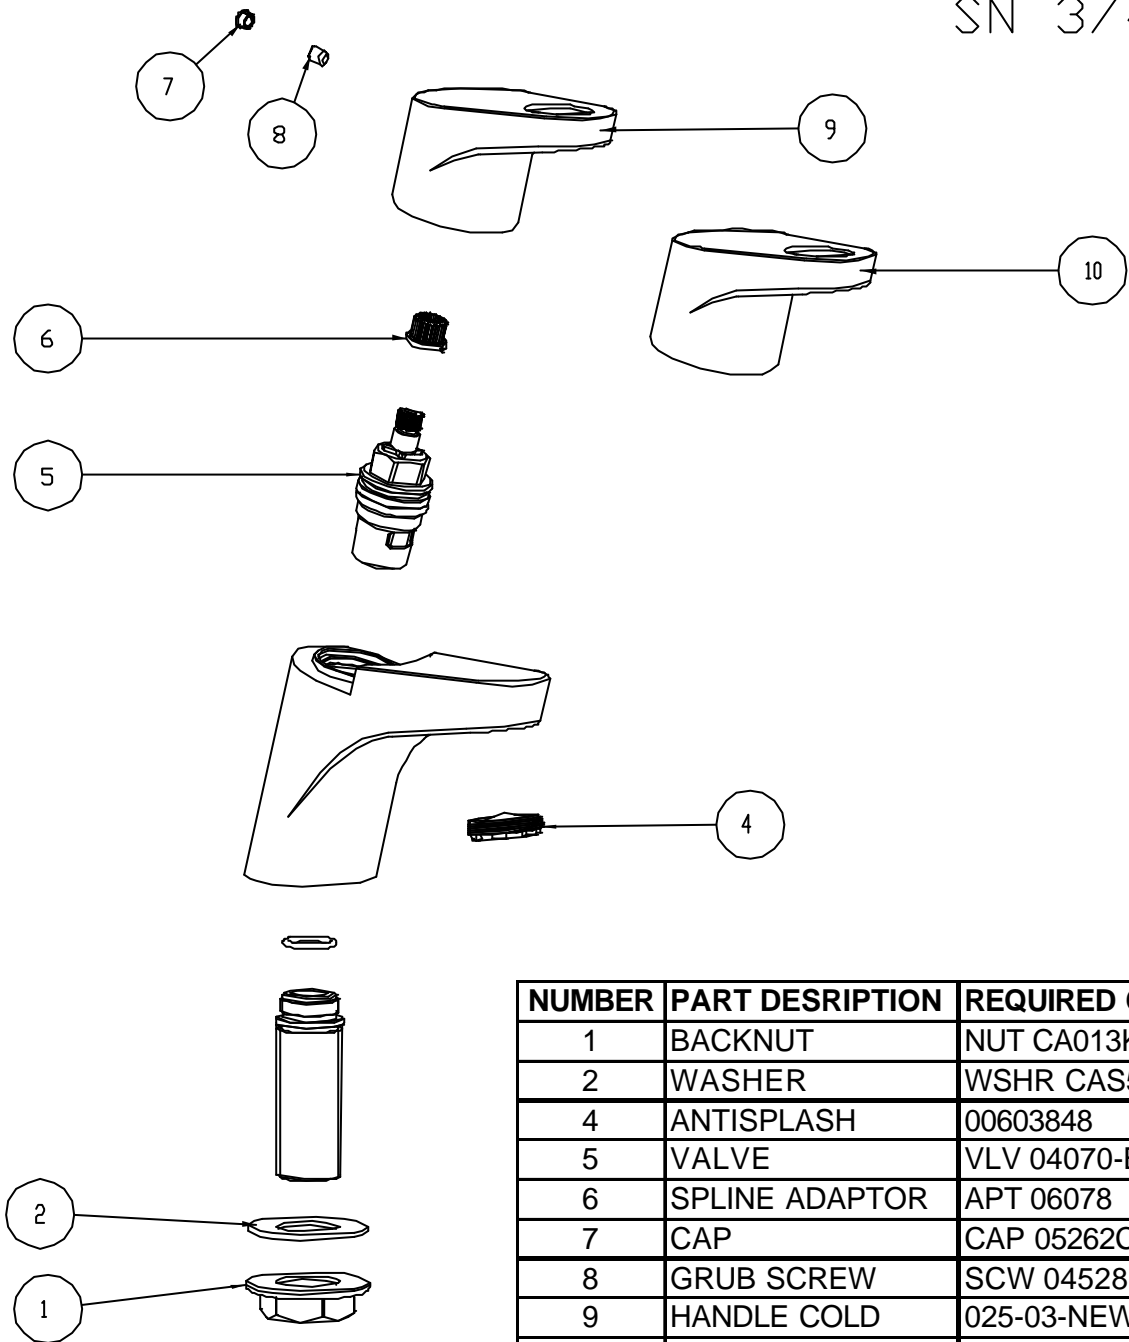

SN 3/4 C

NUMBER	PART DESCRIPTION	REQUIRED CODE	QTY
1	BACKNUT	NUT CA013KJ000O	2
2	WASHER	WSHR CAS5512-03	2
4	ANTISPLASH	00603848	1
5	VALVE	VLV 04070-BL	2
6	SPLINE ADAPTOR	APT 06078	2
7	CAP	CAP 05262C	2
8	GRUB SCREW	SCW 04528	2
9	HANDLE COLD	025-03-NEW C	1
10	HANDLE HOT	025-03-NEW H	1