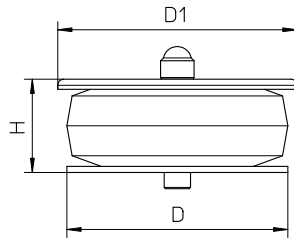

844.100.110 S
SOCKET PLUG, Ø110MM

Type no.	EAN no.	D	D1	H.
844.100.050 S	5705499411393	50	59	31
844.100.075 S	5705499411409	75	83	36
844.100.082 S	5705499412109	82	90	36
844.100.110 S	5705499411416	110	118	36
845.000.160 S	5705499403008	160	170	45