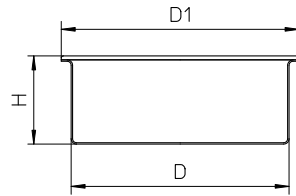

844.000.050 S
PROP, Ø50MM

Typnr.	EAN nr.	D	D1	H.
844.000.040 S	5705499413175	40	50	47
844.000.050 S	5705499402933	50	58	50
844.000.075 S	5705499402940	75	85	45
844.000.110 S	5705499402957	110	120	45
844.000.125 S	5705499412222	125	135	43
844.000.160 S	5705499402964	160	170	45
844.000.200 S	5705499412239	200	210	50
844.000.250 S	5705499123654	250	265	65