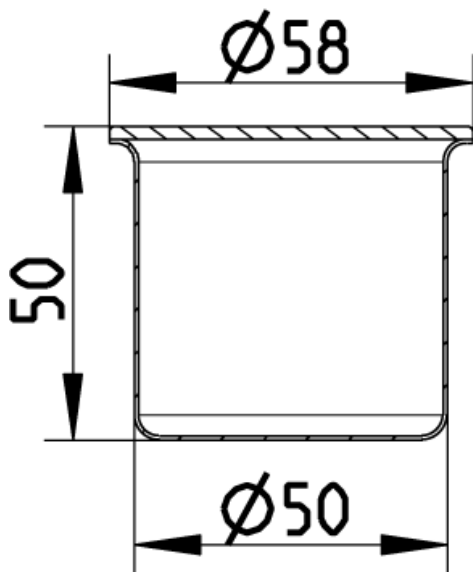

PROP, Ø50MM
- Syrefast stål: AISI316L/EN1.4404

Typenr.: 844.000.050 S
EAN nr.: 5705499402933
VVS nr.: 160263350
RSK nr.: 1550331
NRF nr.: 2170923
LVI nr.: 0253232

Produkttype: Propper
Udløbsdia. (mm): 50
Vægt (kg): 0,10
Materiale: AISI 316L
Materiale: EN 1.4404