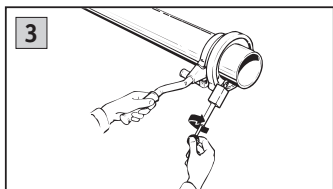

# BLÜCHER® EuroPipe

OVERSKÆRING · PIPE CUTTING · ROHRABSCHNEIDEN  
COUPE · CIĘCIE RUR

**BLÜCHER**

Pugdalvej 1 · DK-7480 Vildbjerg

Tel. +45 99 92 08 00 · Fax +45 97 13 33 50

www.blucher.com · mail@blucher.dk