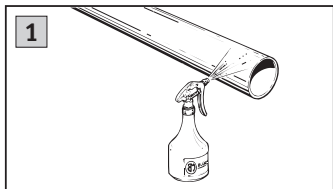

BLÜCHER® EuroPipe

OVERSKÆRING · PIPE CUTTING · ROHRABSCHNEIDEN
COUPE · CIĘCIE RUR

BLÜCHER

Pugdalvej 1 · DK-7480 Vildbjerg

Tel. +45 99 92 08 00 · Fax +45 97 13 33 50

www.blucher.com · mail@blucher.dk