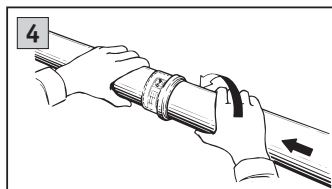

# BLÜCHER® EuroPipe

SAMLING · JOINTING · MONTAGE/ZUSAMMENBAU  
ASSEMBLY · MONTAŽ

**BLÜCHER**

Pugdølvej 1 · DK-7480 Vildbjerg

Tel. +45 99 92 08 00 · Fax +45 97 13 33 50

[www.blucher.com](http://www.blucher.com) · [mail@blucher.dk](mailto:mail@blucher.dk)