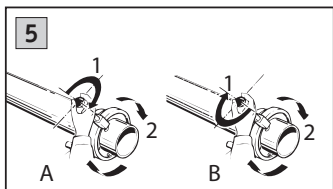

BLÜCHER® EuroPipe

OVERSKÆRING · PIPE CUTTING · ROHRABSCHNEIDEN
COUPE · CIĘCIE RUR

BLÜCHER

Pugdalvej 1 · DK-7480 Vildbjerg

Tel. +45 99 92 08 00 · Fax +45 97 13 33 50

www.blucher.com · mail@blucher.dk