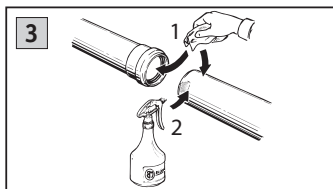

# BLÜCHER® EuroPipe

SAMLING · JOINTING · MONTAGE/ZUSAMMENBAU  
ASSEMBLY · MONTAŽ

**BLÜCHER**

Pugdølvej 1 · DK-7480 Vildbjerg

Tel. +45 99 92 08 00 · Fax +45 97 13 33 50

[www.blucher.com](http://www.blucher.com) · [mail@blucher.dk](mailto:mail@blucher.dk)