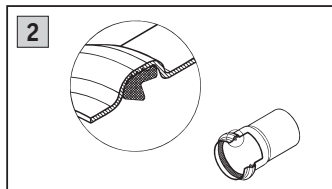

# BLÜCHER® EuroPipe

SAMLING · JOINTING · MONTAGE/ZUSAMMENBAU  
ASSEMBLY · MONTAŽ

**BLÜCHER**

Pugdølvej 1 · DK-7480 Vildbjerg

Tel. +45 99 92 08 00 · Fax +45 97 13 33 50

[www.blucher.com](http://www.blucher.com) · [mail@blucher.dk](mailto:mail@blucher.dk)