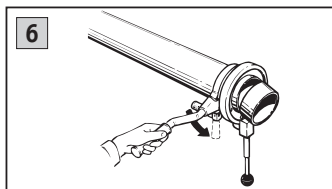

BLÜCHER® EuroPipe

OVERSKÆRING · PIPE CUTTING · ROHRABSCHNEIDEN
COUPE · CIĘCIE RUR

BLÜCHER

Pugdalvej 1 · DK-7480 Vildbjerg

Tel. +45 99 92 08 00 · Fax +45 97 13 33 50

www.blucher.com · mail@blucher.dk