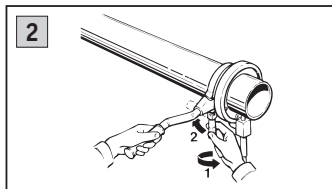

BLÜCHER® EuroPipe

OVERSKÆRING · PIPE CUTTING · ROHRABSCHNEIDEN
COUPE · CIĘCIE RUR

BLÜCHER

Pugdalvej 1 · DK-7480 Vildbjerg

Tel. +45 99 92 08 00 · Fax +45 97 13 33 50

www.blucher.com · mail@blucher.dk