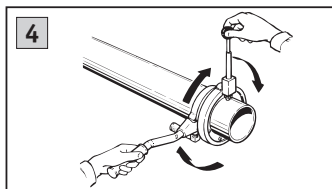

BLÜCHER® EuroPipe

OVERSKÆRING · PIPE CUTTING · ROHRABSCHNEIDEN
COUPE · CIĘCIE RUR

BLÜCHER

Pugdalvej 1 · DK-7480 Vildbjerg

Tel. +45 99 92 08 00 · Fax +45 97 13 33 50

www.blucher.com · mail@blucher.dk