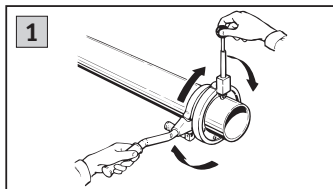

# BLÜCHER® EuroPipe

SAMLING · JOINTING · MONTAGE/ZUSAMMENBAU  
ASSEMBLY · MONTAŽ

**BLÜCHER**

Pugdølvej 1 · DK-7480 Vildbjerg

Tel. +45 99 92 08 00 · Fax +45 97 13 33 50

[www.blucher.com](http://www.blucher.com) · [mail@blucher.dk](mailto:mail@blucher.dk)