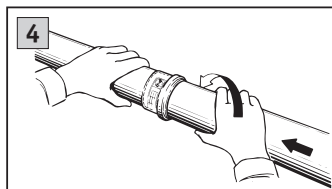

BLÜCHER® EuroPipe

SAMLING · JOINTING · MONTAGE/ZUSAMMENBAU
ASSEMBLY · MONTAŽ

BLÜCHER

Pugdølvej 1 · DK-7480 Vildbjerg

Tel. +45 99 92 08 00 · Fax +45 97 13 33 50

www.blucher.com · mail@blucher.dk

28019