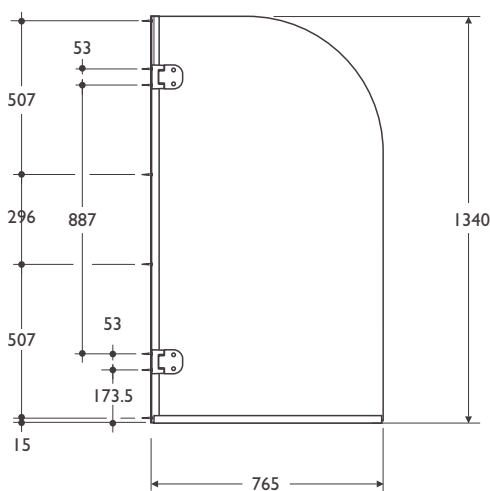

screens
baths