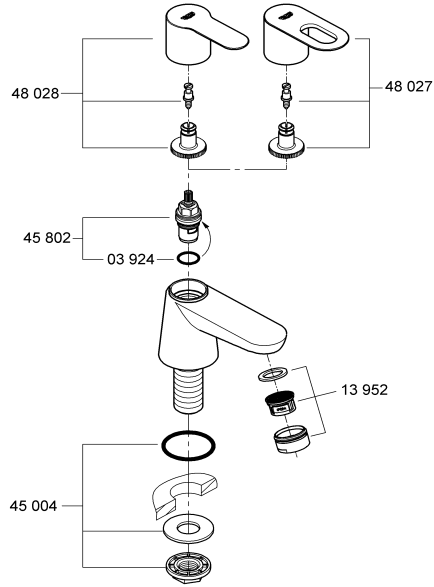

20 421
20 422

i
3 bar:
5 l/min

Смесители

Комплект поставки	20 241	23 328	23 329	23 330	23 356	23 331	23 332	23 333	23 334	
Смеситель для умывальника		X	X	X	X					
Смеситель для биде						X	X			
вертикальный кран	X									
Смеситель для ванны									X	
Смеситель для душа								X		
S-образные эксцентрики								X	X	
вертикальное подсоединение										
гарнитур для душа										
Техническое руководство	X	X	X	X	X	X	X	X	X	
Инструкция по уходу	X	X	X	X	X	X	X	X	X	
Вес нетто, кг	0,9	1,2	1,1	1,1	1,3	1,2	1,1	1,5	2,2	