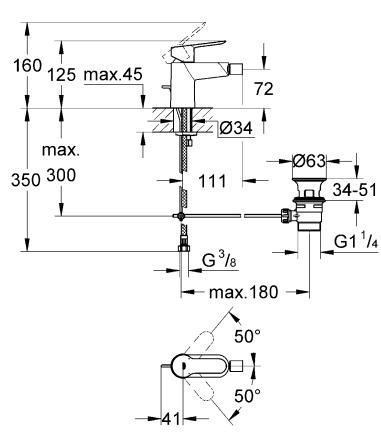

23 331
23 332
23 338
23 339