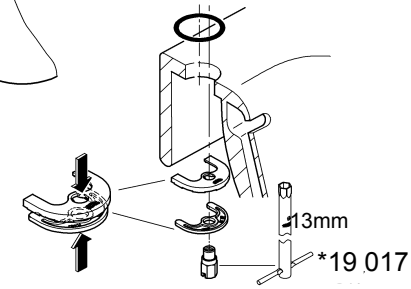

23 328
23 329
23 330
23 356
23 335
23 336
23 337
23 357
23 331
23 332
23 338
23 339

i
3 bar:
5 l/min