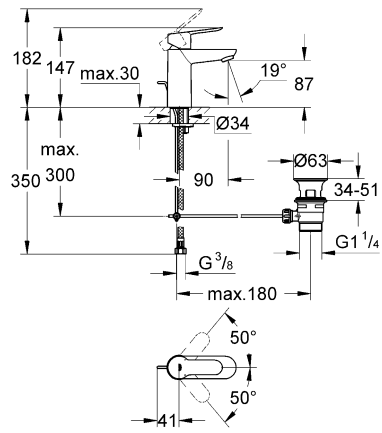

23 328
23 329
23 330
23 356
23 335
23 336
23 337
23 357