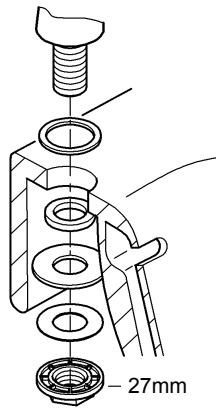

20 421
20 422

i
3 bar:
5 l/min

Смесители

Комплект поставки	20 241	23 328	23 329	23 330	23 356	23 331	23 332	23 333	23 334	
Смеситель для умывальника		X	X	X	X					
Смеситель для биде						X	X			
вертикальный кран	X									
Смеситель для ванны									X	
Смеситель для душа								X		
S-образные эксцентрики								X	X	
вертикальное подсоединение										
гарнитур для душа										
Техническое руководство	X	X	X	X	X	X	X	X	X	
Инструкция по уходу	X	X	X	X	X	X	X	X	X	
Вес нетто, кг	0,9	1,2	1,1	1,1	1,3	1,2	1,1	1,5	2,2	