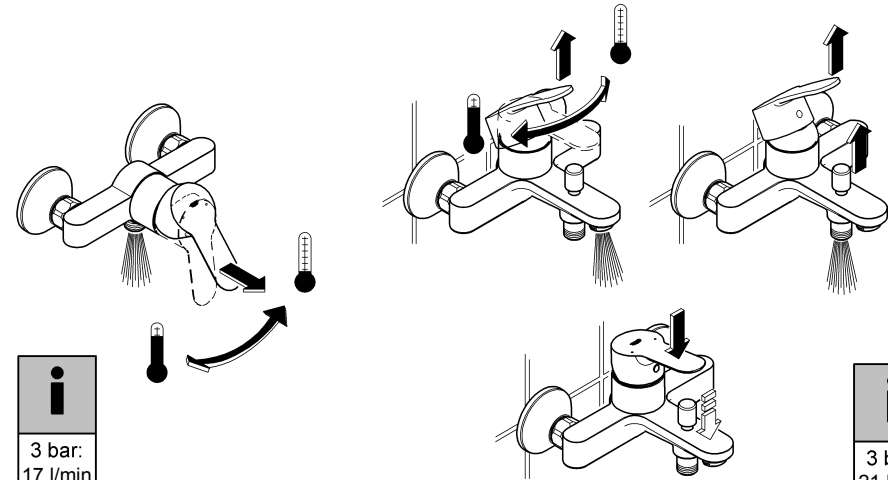

23 333
23 334
23 340
23 341

i
3 bar:
17 l/min

i
3 bar:
21 l/min