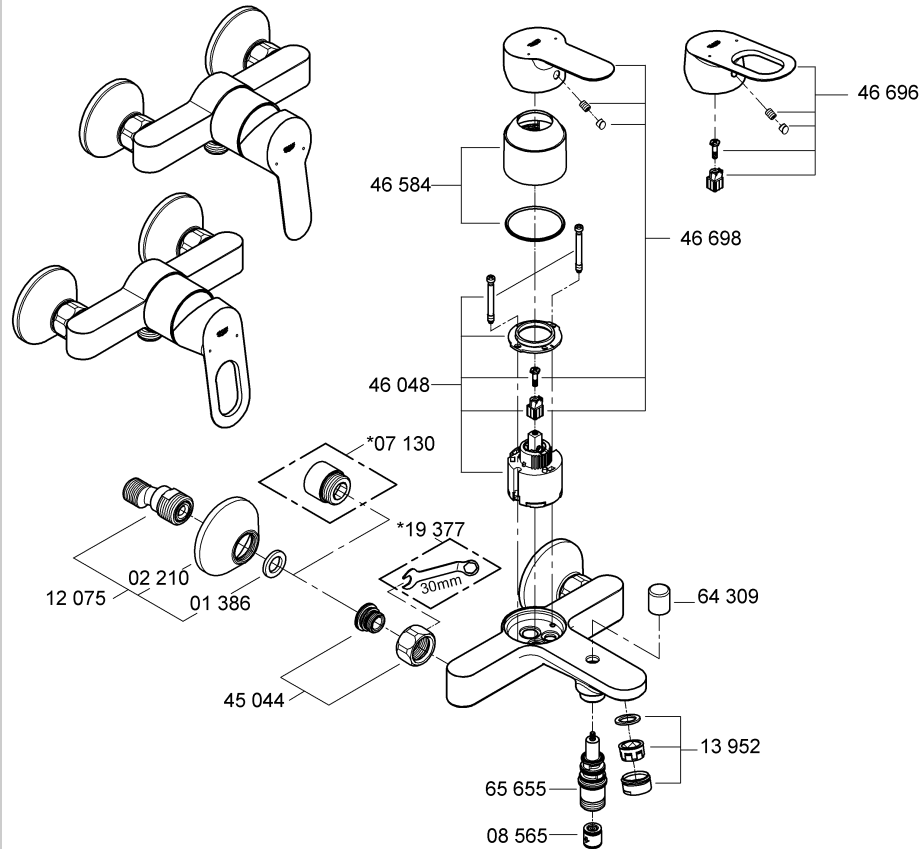

23 333
23 334
23 340
23 341

i
3 bar:
17 l/min

i
3 bar:
21 l/min