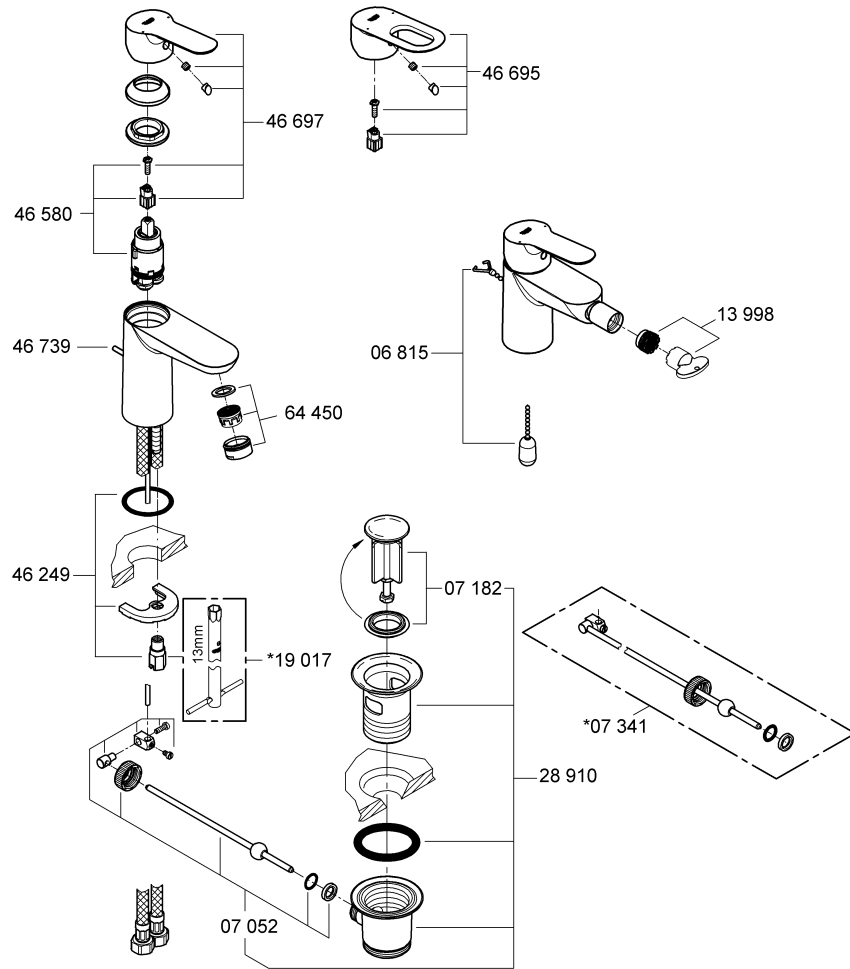

23 328
23 329
23 330
23 356
23 335
23 336
23 337
23 331
23 332
23 338
23 339