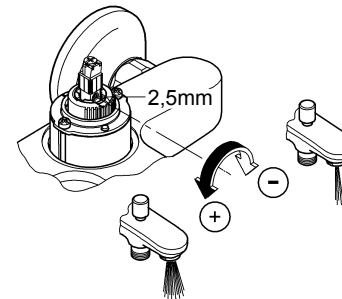

23 333
23 340

23 334
23 341

23 333
23 334
23 340
23 341

23 333
23 334
23 340
23 341

i
3 bar:
17 l/min

i
3 bar:
21 l/min