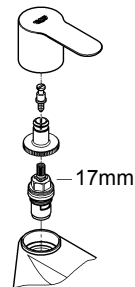

20 421
20 422

i
3 bar:
5 l/min

Смесители

Комплект поставки	20 241	23 328	23 329	23 330	23 356	23 331	23 332	23 333	23 334	
Смеситель для умывальника		X	X	X	X					
Смеситель для биде						X	X			
вертикальный кран	X									
Смеситель для ванны									X	
Смеситель для душа								X		
S-образные эксцентрики								X	X	
вертикальное подсоединение										
гарнитур для душа										
Техническое руководство	X	X	X	X	X	X	X	X	X	
Инструкция по уходу	X	X	X	X	X	X	X	X	X	
Вес нетто, кг	0,9	1,2	1,1	1,1	1,3	1,2	1,1	1,5	2,2	