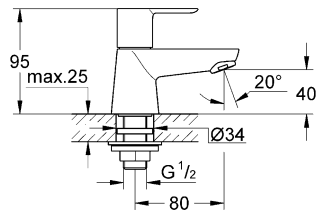

20 421
20 422

i
3 bar:
5 l/min

Смесители

Комплект поставки	20 241	23 328	23 329	23 330	23 356	23 331	23 332	23 333	23 334	
Смеситель для умывальника		X	X	X	X					
Смеситель для биде						X	X			
вертикальный кран	X									
Смеситель для ванны									X	
Смеситель для душа								X		
S-образные эксцентрики								X	X	
вертикальное подсоединение										
гарнитур для душа										
Техническое руководство	X	X	X	X	X	X	X	X	X	
Инструкция по уходу	X	X	X	X	X	X	X	X	X	
Вес нетто, кг	0,9	1,2	1,1	1,1	1,3	1,2	1,1	1,5	2,2	