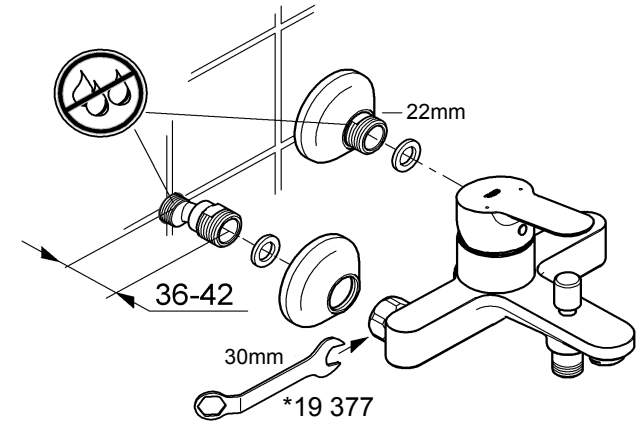

23 333
23 334
23 340
23 341