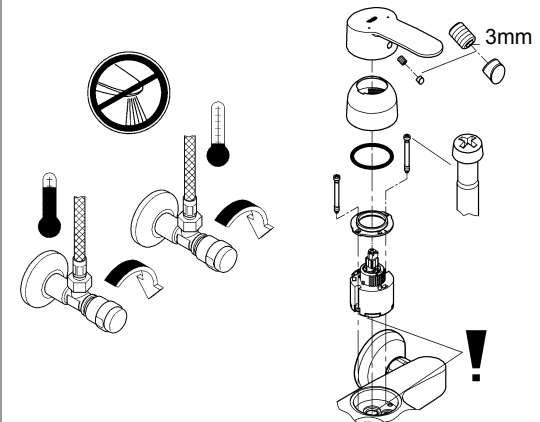

23 333
23 340

23 334
23 341

23 333
23 334
23 340
23 341

23 333
23 334
23 340
23 341

i
3 bar:
17 l/min

i
3 bar:
21 l/min