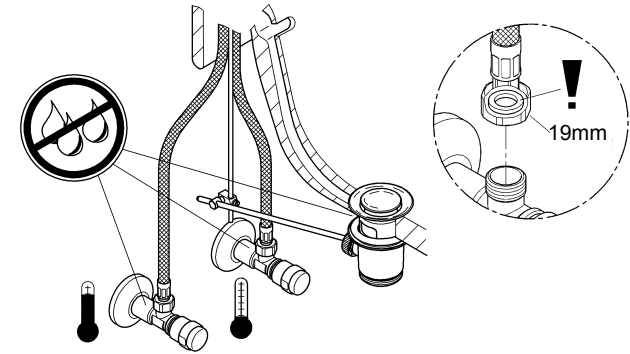

23 328
23 329
23 330
23 356
23 335
23 336
23 337
23 357
23 331
23 332
23 338
23 339

i
3 bar:
5 l/min