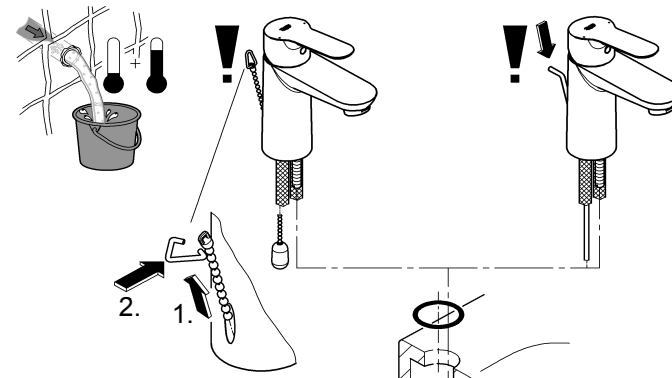

23 328
23 329
23 330
23 356
23 335
23 336
23 337
23 357
23 331
23 332
23 338
23 339

i
3 bar:
5 l/min