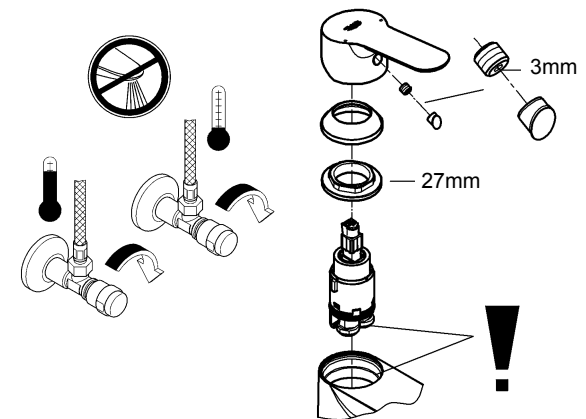

23 328
23 329
23 330
23 356
23 335
23 336
23 337
23 357

23 331
23 332
23 338
23 339

23 328
23 329
23 330
23 356
23 335
23 336
23 337
23 331
23 332
23 338
23 339

23 328
23 329
23 330
23 356
23 335
23 336
23 337
23 357
23 331
23 332
23 338
23 339

i
3 bar:
5 l/min